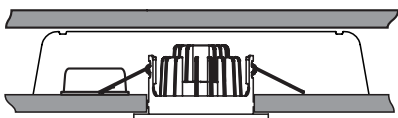

INCLUDED DIMMABLE DRIVER /
INKLUDERT DIMMBAR DRIVER.

Min.
48 mm

Cable connection. /
Ledningstilkobling.

Max. 16A
Max. 2,5mm²

Min.
55 mm

MÅL / MEASURES

Minimum distance to flammable material in the beam direction / Minimumsavstand til brennbart materiale i armaturens stråleretning.