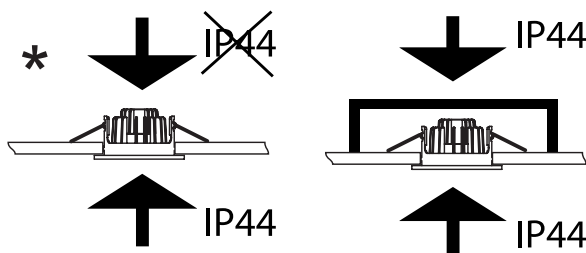

BRUKSANVISNING INSTRUCTION MANUAL

220-240V/AC - 50Hz LED 8W 180mA IP44*

Solid og stilig downlight. Downlighten kan dimmes ned helt flimmerfritt. Lav høyde.
Ekstern driver med hurtigkobling for raskere og enklere installasjon. Dimmbar. 5 års garanti på driver!
Enkel innstallering. Monteres uten verktøy.

LED effekt: 8W
Lysstyrke: 550lm
Fargetemperatur: 2700K
Lys spredning: 38°
Tetthetsgrad: IP44
Leveres med dimmbar driver.

LED power: 8W
Luminous Efficiency: 550lm
Color Temperature: 2700K
Beam Angle: 38°
Tilt: 25°
IP Rating: IP44
Dimmable driver included.

INCLUDED DIMMABLE DRIVER /
INKLUDERT DIMMBAR DRIVER.

Min.
48 mm

Cable connection. /
Ledningstilkobling.

Max. 16A
Max. 2,5mm²

Min.
55 mm

MÅL / MEASURES

Minimum distance to flammable material in the beam direction / Minimumsavstand til brennbart materiale i armaturens stråleretning.