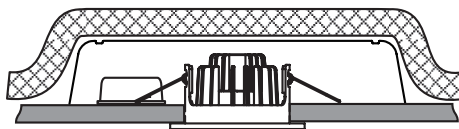

INCLUDED DIMMABLE DRIVER /
INKLUDERT DIMMBAR DRIVER.

Min.
48 mm

Cable connection. /
Ledningstilkobling.

Max. 16A
Max. 2,5mm²

Min.
55 mm

MÅL / MEASURES

Minimum distance to flammable material in the beam direction / Minimumsavstand til brennbart materiale i armaturens stråleretning.