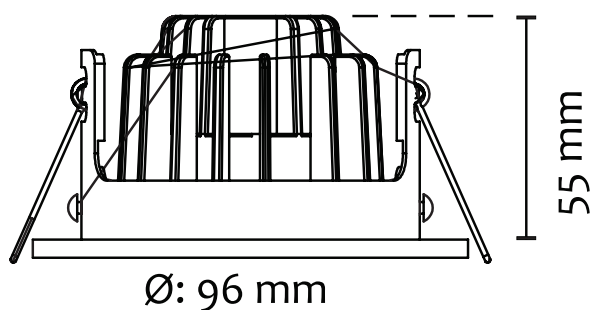

FDV - DOKUMENT

DIM TO WARM 3000K~2200K LED Downlight

Cut out: 82 mm

El-nummer	Farge
301014	Hvit matt
301015	Børstet stål
301016	Sort matt

Tekniske data

Lyskilde	8W LED > 50W Halogen
Spenning	230V
Kapslingsklasse	IP44
Tilt	25 Grader
Diameter	96mm
Høyde	55 mm
Utsparringshull	82 mm
Dimmekurve	ned til 5%
Kan lysreguleres	med de fleste dimmere
Sikkerhet brann	Ekspanderende membran ved høy temperatur
Driver	fra Tridonic

Minimumsavstand til brennbart materiale i armaturens stråleretning.