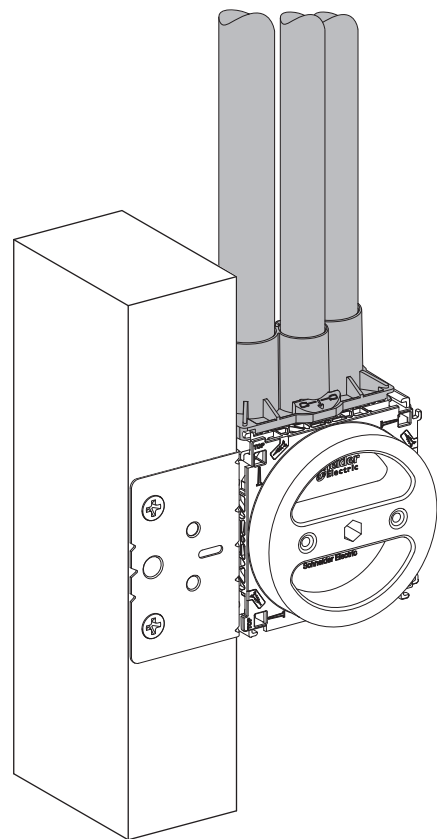

## Multifix Stub variants

NNZ5676800-00

**Schneider-Electric Industries SAS,**  
35 Rue Joseph Monier,  
92500 Rueil Malmaison,  
France  
[www.se.com/contact](http://www.se.com/contact)

**Schneider**  
 **Electric™**