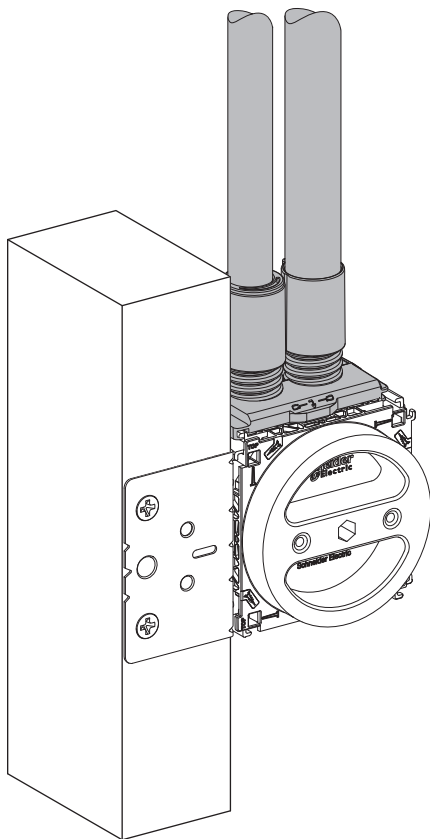

## Multifix Stub variants

NNZ5676800-00

**Schneider-Electric Industries SAS,**  
35 Rue Joseph Monier,  
92500 Rueil Malmaison,  
France  
[www.se.com/contact](http://www.se.com/contact)

**Schneider**  
 **Electric™**