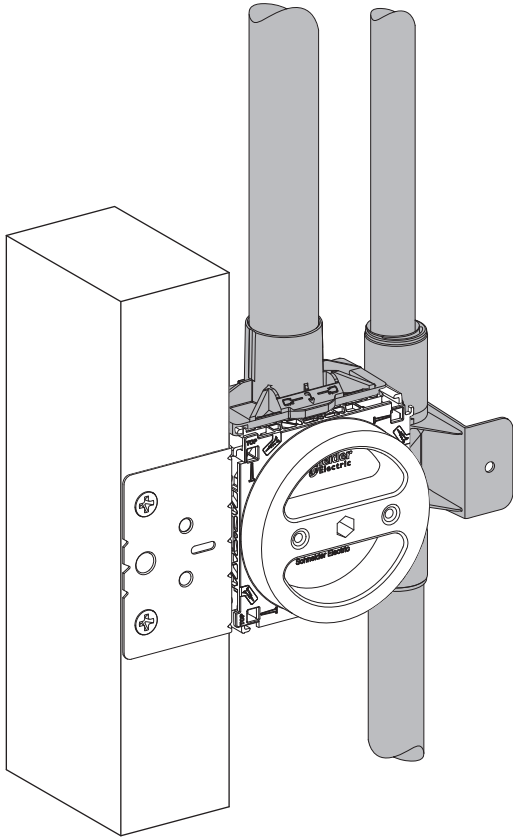

## Multifix Stub variants

NNZ5676800-00

**Schneider-Electric Industries SAS,**  
35 Rue Joseph Monier,  
92500 Rueil Malmaison,  
France  
[www.se.com/contact](http://www.se.com/contact)

**Schneider**  
 **Electric™**