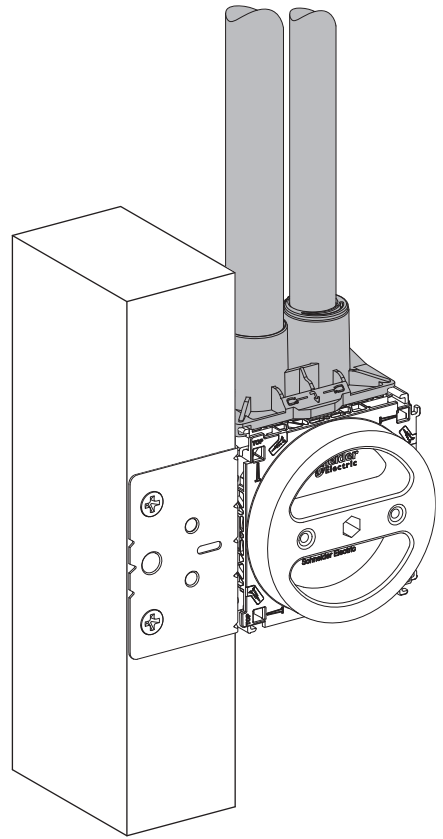

## Multifix Stub variants

NNZ5676800-00

**Schneider-Electric Industries SAS,**  
35 Rue Joseph Monier,  
92500 Rueil Malmaison,  
France  
[www.se.com/contact](http://www.se.com/contact)

**Schneider**  
 **Electric™**