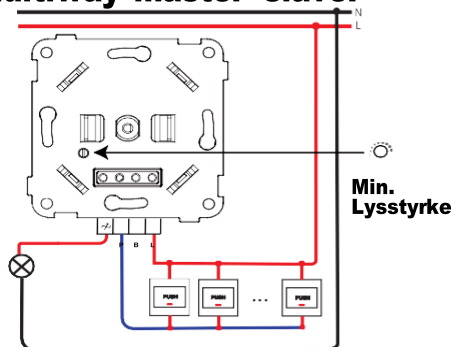

Multiway master+slave:

VÆR OPPMERKSOM:

1. Dette er en to-leder-dimmer og må kobles som det er vist i diagrammet.
2. Det må ikke parallellkobles flere enn 1 dimmer for å operere samme lampepunkt fra to steder.
3. På grunn av variasjon av LED lyskilder, så kan det maksimalt tilkobles 15-20 stk LED lyskilder på en dimmer.

IMPORTØR:

ELEKTRISK IMPORT AS, ETTERSTADGT.36, 0658 OSLO ,NORGE

⚠ ⚠ ADVARSEL

FØLG BRUKSANVISNING FOR Å UNNGÅ ELEKTRISK SJOKK ELLER KORTSLUTNING.

- Bruk testinstrument for å måle kurs
- Koble ut sikring så kurs er helt strømløs før montering av dimmer

HUSK!

KAN KUN INSTALLERES AV EN REGISTRERT INSTALLASJONSVIRKSOMHET!