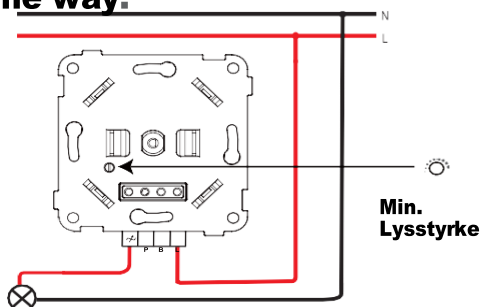

One way:

Driftsspennning	220-240 V
Frekvens	50 Hz
Maksimal belastning	300 W
Minimum belastning	5 W
Dimmer modus	Universal Autodeteksjon
Kontroll metode	Multiway
Dim bare led lamper	5-300W/VA(RC)
Glødebelysning	5-200W/VA(RL)
LV Halogenbelysning med elektroniske transformatorer	10-300W/VA(RC)