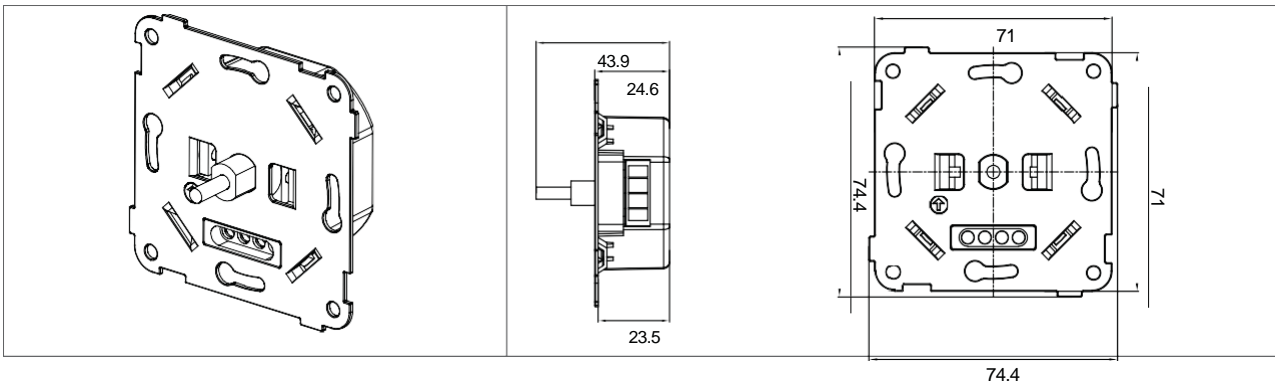

UNIVERSAL LED LYSDIMMER 5-300W

Varenr.: 362201-362203   Artikkelnavn: Universal led lysdimmer 5-300W med auto deteksjon. Fasesnitt eller faseavsnitt