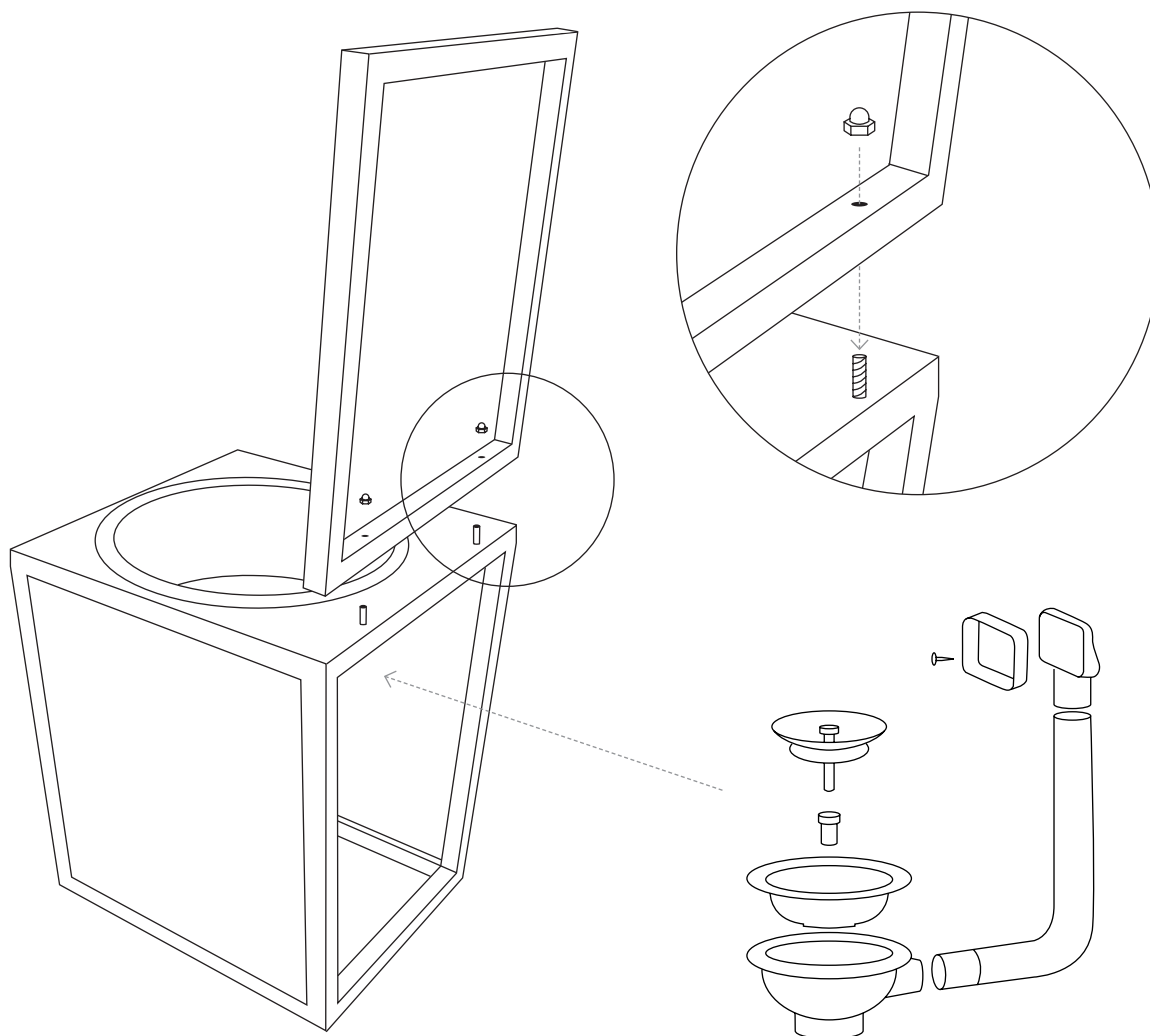

MINI OG MINI LAV BORDHØJDE

MINI

MINI LAV

STEEL OF DENMARK

Ryes Møllevej 30, 6100 Haderslev, DK / tlf: 70 40 49 56 / mail: info@steelofdenmark.dk / web: steelofdenmark.dk

MINI OG MINI LAV

MONTAGEVEJLEDNING

STEEL OF DENMARK