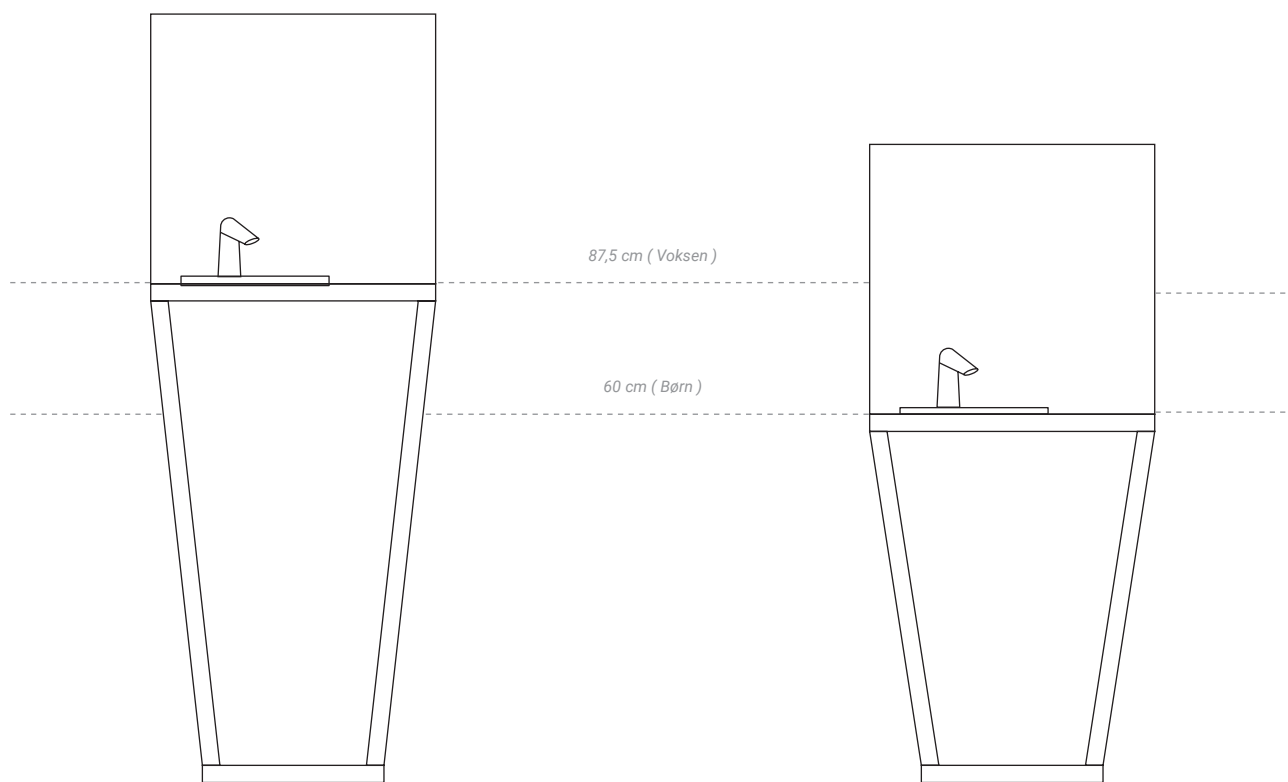

MINI OG MINI LAV BORDHØJDE

MINI

MINI LAV

STEEL OF DENMARK

Ryes Møllevej 30, 6100 Haderslev, DK / tlf: 70 40 49 56 / mail: info@steelofdenmark.dk / web: steelofdenmark.dk

MINI OG MINI LAV

MONTAGEVEJLEDNING

STEEL OF DENMARK