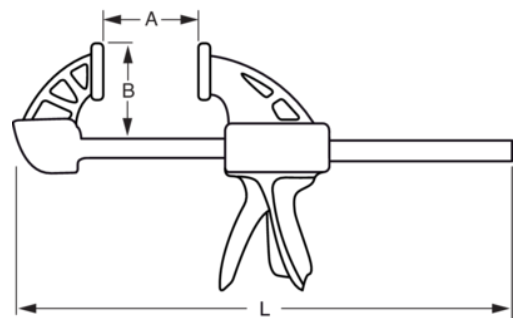

QCG

**Hurtigtvinger med 125 kg
klemkraft**

PRODUKTDETALJER

- Komfortabelt håndtak for bruk i alle vinkler; oppned, forover til bakover
- QCG-tvingen er litt mindre enn QCB, og er ideell for trange steder
- Klemmekraft på opptil 125 kg
- Hurtigutskifting av kjeftene for bruk som tvinge eller avstandsholder
- Middels og myke gripeplater med V-spor for rør eller hjørner
- Kan enkelt gjøres om til avstandsholder
- Lett tilgjengelig utløsermekanisme
- Merkelapp i bestandig plast med produktinformasjon

Follow the Fish!

PRODUKTEGENSKAPER

Produkt		A	B	
QCG-150	380 mm	150 mm	70 mm	510 g
QCG-300	530 mm	300 mm	70 mm	630 g