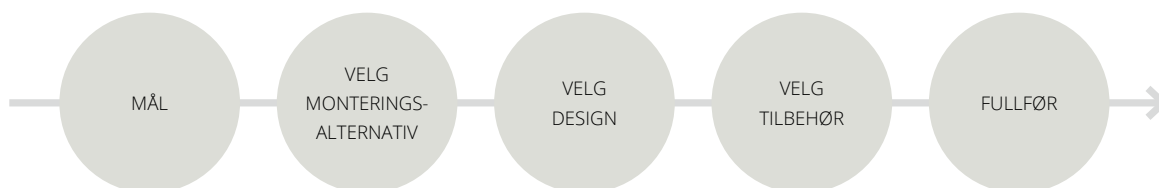

TOPPHENGT
Bærelisten er det eneste du skruer fast i veggen.

FRITTSTÅENDE
En frittstående løsning passer når du vil ha en oppbevaringsøy, eller har utfordrende veggflater.

3. VELG HYLLER OG KURVER

Legg til det du trenger av hyller og kurver.

Planlegg skyvedører

Med Elfa skyvedører har du mange valgmuligheter, og du kan velge blant en mengde farger og materialer. Vi produserer dørene på dine mål, og tilbyr flere monteringsalternativer. Fullfør oppbevaringsløsningen med skyvedører som passer dine ønsker og din stil.