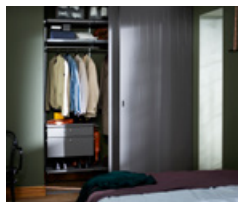

Soverom

18

Sett av plass på soverommet til en praktisk og lekker garderobeløsning med eller uten skyvedører. Vi hjelper deg å planlegge en garderobe som gir deg full oversikt over klærne dine, og et ryddig og avslappende soverom.