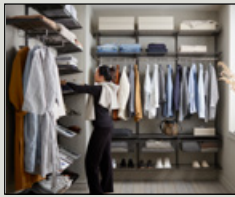

LØSNINGEN KREVER

Bredde: 1,30 m (ca)

Dybde: 1,20 m

Høyde: Egnet for 2,4 m
(vegg høyde)

LØSNINGEN KREVER

Bredde: 1,95 m (ca)

Dybde: 3,0 m

Høyde: Egnet for 2,6 m
(vegg høyde)