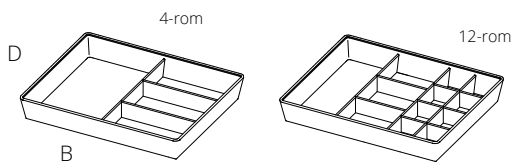

DÉCOR-SPEIL

Dybde: 25 mm Høyde: 635 mm

BREDDE	FARGE	ART.NR	PRIS
598 mm	Hvit	600015	1006
	Grå	600020	1006

TILBEHØRSHYLLE DÉCOR

Dybde: 131 mm Høyde: 32 mm

BREDDE	FARGE	ART.NR	PRIS
605 mm	Hvit	607415	472
	Grå	607420	472