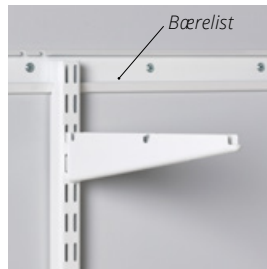

TOPPHENGT
Bærelisten er det eneste du skruer fast i veggen.

FRITTSTÅENDE
En frittstående løsning passer når du vil ha en oppbevaringsøy, eller har utfordrende veggflater.

3. VELG HYLLER OG KURVER

Legg til det du trenger av hyller og kurver.