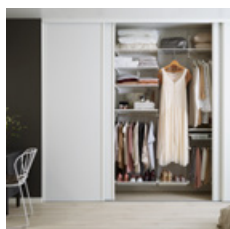

MONTERINGSALTERNATIVER OG DESIGN

TAK- OG GULVSKINNE