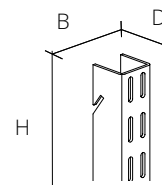

HENGESKINNE

I Hengeskinnen festes hyller, kurver og andre oppbevaringsfunksjoner. Lett å montere og justere, bare heng skinnen på Bærelisten og juster til ønsket posisjon. Finnes i ulike høyder. Kan kappes.

Bredde: 25 mm Dybde: 25 mm

HØYDE	FARGE	ART.NR	PRIS
924 mm	Hvit	426018	96
	Platinum	426048	99
	Graphite	426025	105
1532 mm	Hvit	426618	180
	Platinum	426648	187
	Graphite	426625	198
2012 mm	Hvit	426410	216
2140 mm	Hvit	426718	237
	Platinum	426748	246
	Graphite	426725	261
2300 mm	Hvit	426510	265
	Platinum	426580	275
	Graphite	426525	291
2588 mm	Hvit	427310	293