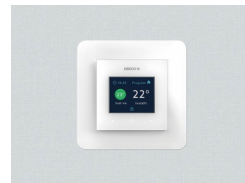

EB-Therm 400

Stilren og moderne gulvvarmestmostat med fargedisplay samt en rekke energispareprogrammer med individuelt justerbare tider og temperaturer.

El-nr.	Artikkelnr.	Betegnelse	Mål
5481688	8581609	EB-Therm 400	87 x 87 x 39 mm