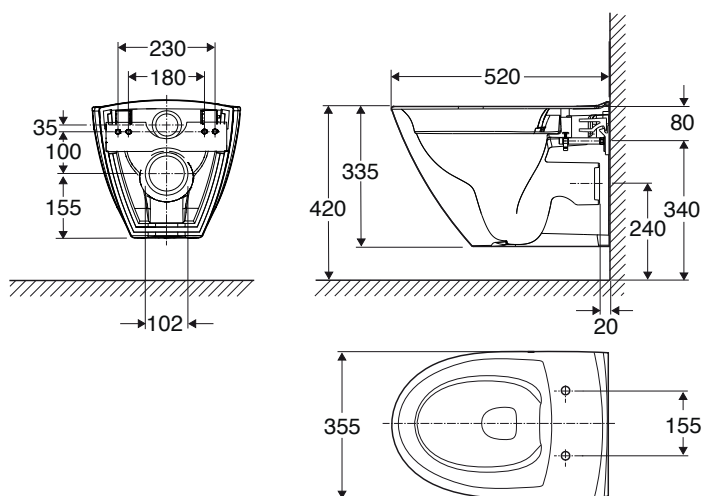

Ifö Spira Art veggghengt toalettskål 6245

- -Veggghengt toalettskål helt uten spylekant - Rimfree. Hygienisk og lett å holde ren.
- - Glatt utside for enkel rengjøring.
- - Veggskålen er behandlet med vår rengjøringsvennlige glassur Ifö Clean.
- - Godkjent i henhold til Nordic Quality.
- - Ifö Spira Art hardplastsete med quick release og soft close funksjon bestilles i tillegg.
- - Designet av Knud Holscher.

Produkt	Ifö nr	NRF nr
Ifö Spira Art veggskål 6245	624500009	6045003
Ifö Spira sete	99494	6046514