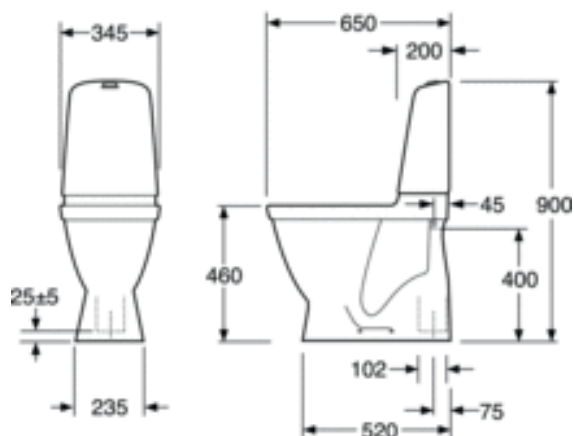

ENERGIMERKING OG SERTIFIKATER

- Produktet er i samsvar med AMA-anbefalninger, SS-EN 33-dimensjonering og SS-EN 997-funksjon Oppfyller kravene for Sikker vatteninstallasjon (Trygg vanninstallering) CE-godkjent

MONTERING OG VEDLIKEHOLD

Montering mot gulv med fire rustfrie skruer med dekkhetter av plast. Alternativ til montering mot gulv med lim. Det har en avrundet cisterne og små utvendige mål og er dermed også egnet for plassering i hjørner. Se den medfølgende installeringsanvisningen. Monteringsinstruksjoner følger med

Villeroy & Boch Norge AS / Postboks 13, 1471 Lørenskog / www.gustavsberg.no / info.norway@gustavsberg.com