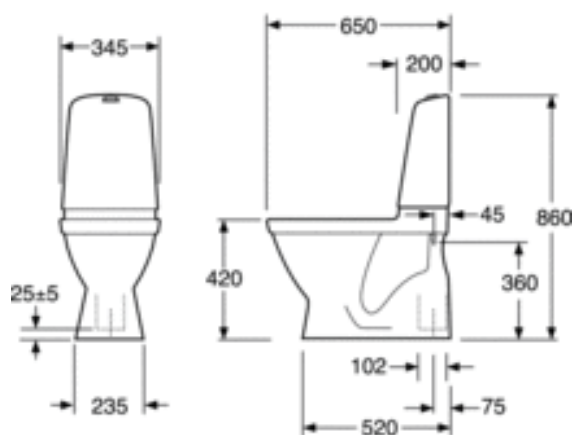

ENERGIMERKING OG SERTIFIKATER

- Produktet er i samsvar med AMA-anbefalninger, SS-EN 33-dimensjonering og SS-EN 997-funksjon
- Oppfyller kravene for Säker vatteninstallation (Trygg vanninstallering)
- CE-godkjent

MONTERING OG VEDLIKEHOLD

Montering mot gulv med lim. Det har en avrundet cisterne og små utvendige mål og er dermed også egnet for plassering i hjørner. Se den medfølgende installeringsanvisningen.

Villeroy & Boch Norge AS / Postboks 13, 1471 Lørenskog / www.gustavsberg.no / info.norway@gustavsberg.com