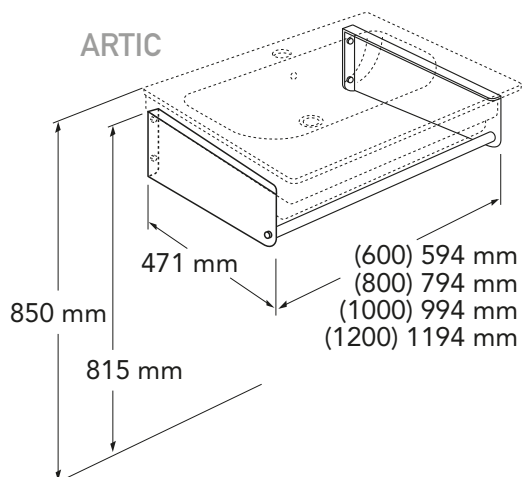

- SE MONTERINGSANVISNING KONSOLER GRAPHIC OCH ARTIC
- DK MONTERINGSVEJLEDNING TIL HÅNDVASK PÅ BÆRINGER
- NO MONTERINGSANVISNING KONSOLLER GRAPHIC OG ARTIC
- FI ASENNUSOHJE, TASAALLAS KANNAKKEILLA
- GB INSTALLATION INSTRUCTION FOR VANITY UNIT BRACKETS GRAPHIC AND ARTIC
- EE TASAPINDVALAMUTE GRAPHIC JA ARTIC PAIGALDUSJUHIS SEINALE KINNITAMISEKS
- LV UZSTĀDĪŠANAS INSTRUKCIJA PILNAS VIRSMAS IZLIETŅU KRONŠTEINIEM GRAPHIC UN ARTIC
- LT TASAPINDVALAMUTE GRAPHIC JA ARTIC PAIGALDUSJUHIS SEINALE KINNITAMISEKS
- RU Инструкция по монтажу кронштейнов для столешниц к раковинам GRAPHIC и ARTIC