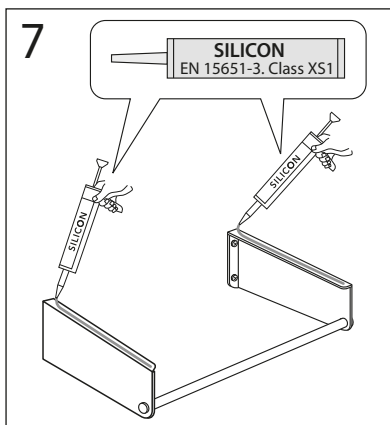

DRIFT & SKÖTSEL
DRIFT OG VEDLIGEHOELSE
DRIFT OG VEDLIKEHOLD
ASENNUS-, KÄYTTÖ- JA HOITO-OHJEET
ASSEMBLY AND MAINTENANCE
PAIGALDAMINE & HOOLDAMINE
MONTÁŽA UN KOPŠANA
MONTAVIMAS IR PRIEŽIŪRA
Сборка и техническая поддержка

www.gustavsberg.com

LANGUAGE

Sweden / Sverige

English

Denmark / Danmark

Finland / Suomi

Norway / Norge

Estonia / Eesti

Russia / Россия

Latvia / Latvija

Lithuania / Lietuva

Ukraine / Україна

SUPPORT

A MEMBER OF THE
VILLEROY & BOCH GROUP

Sweden
Villeroy & Boch Gustavsberg AB
Box 400
134 29 Gustavsberg
Phone +46 8 570 391 00
info@gustavsberg.com

Norway
Villeroy & Boch Norge AS
Luhrtoppen 2
Postboks 13
1471 Lorenskog
Tlf. + 47 67 97 82 50
info.norway@gustavsberg.no

Estonia
Villeroy & Boch Gustavsberg Oy Eesti Filiaal
F. R. Faehlmanni 6
10125 Tallinn
Telefon + 372 646 0312
E-mail: info@gustavsberg.ee

Lithuania
Villeroy & Boch Gustavsberg Oy Filialas
Maironio 25-23,
Vilnius LT-01125
Tel.: +370 5 2460811
El.pastas: infolt@gustavsberg.com

Russia
ООО "Виллерой и Бох"
127287 Москва
ул. 2я Хуторская, д.38А\9
Тел.:+ 7 495 609 6560
info.russia@gustavsberg.com

Denmark
Villeroy & Boch Danmark A/S
Hvidsværmervej 165 G
2610 Rødovre
Tlf + 45 36 70 80 55
info@gustavsberg.dk

Suomi/Finland
Villeroy & Boch Gustavsberg Oy
Laippatie 14 b
00880 Helsinki
Puh 09 329 18 811
myynti@gustavsberg.com

Latvia
Villeroy&Boch Gustavsberg Oy parstavnieciba Latvija
Krasta iela 68 A
LV - 1019 Riga. Latvija
Tālrunis: +371 6724 5511
e-pasts: info.latvia@gustavsberg.com

Україна
Представництво Villeroy & Boch Gustavsberg в Україні
вул. Богдана Хмельницького 17/52а, оф. 401а,
м. Київ, 01030
тел: +38044 493 98 68
info@gustavsberg.kiev.ua