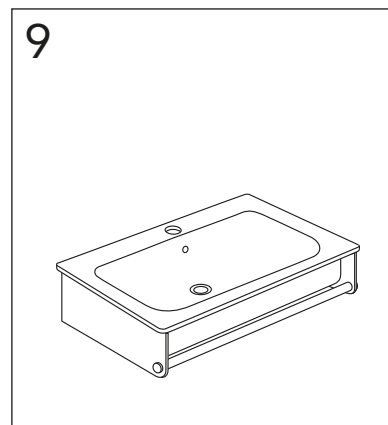

DRIFT & SKÖTSEL
DRIFT OG VEDLIGEHOELSE
DRIFT OG VEDLIKEHOLD
ASENNUS-, KÄYTTÖ- JA HOITO-OHJEET
ASSEMBLY AND MAINTENANCE
PAIGALDAMINE & HOOLDAMINE
MONTÁŽA UN KOPŠANA
MONTAVIMAS IR PRIEŽIŪRA
Сборка и техническая поддержка

www.gustavsberg.com

LANGUAGE

Sweden / Sverige

English

Denmark / Danmark

Finland / Suomi

Norway / Norge

Estonia / Eesti

Russia / Россия

Latvia / Latvija

Lithuania / Lietuva

Ukraine / Україна

SUPPORT

A MEMBER OF THE
VILLEROY & BOCH GROUP

Sweden
Villeroy & Boch Gustavsberg AB
Box 400
134 29 Gustavsberg
Phone +46 8 570 391 00
info@gustavsberg.com

Norway
Villeroy & Boch Norge AS
Luhrtoppen 2
Postboks 13
1471 Lorenskog
Tlf. + 47 67 97 82 50
info.norway@gustavsberg.no

Estonia
Villeroy & Boch Gustavsberg Oy Eesti Filiaal
F. R. Faehlmanni 6
10125 Tallinn
Telefon + 372 646 0312
E-mail: info@gustavsberg.ee

Lithuania
Villeroy & Boch Gustavsberg Oy Filialas
Maironio 25-23,
Vilnius LT-01125
Tel.: +370 5 2460811
El.pastas: infolt@gustavsberg.com

Russia
ООО "Виллерой и Бох"
127287 Москва
ул. 2я Хуторская, д.38А\9
Тел.:+ 7 495 609 6560
info.russia@gustavsberg.com

Denmark
Villeroy & Boch Danmark A/S
Hvidsværmervej 165 G
2610 Rødovre
Tlf + 45 36 70 80 55
info@gustavsberg.dk

Suomi/Finland
Villeroy & Boch Gustavsberg Oy
Laippatie 14 b
00880 Helsinki
Puh 09 329 18 811
myynti@gustavsberg.com

Latvia
Villeroy&Boch Gustavsberg Oy parstavnieciba Latvija
Krasta iela 68 A
LV - 1019 Riga. Latvija
Tālrunis: +371 6724 5511
e-pasts: info.latvia@gustavsberg.com

Україна
Представництво Villeroy & Boch Gustavsberg в Україні
вул. Богдана Хмельницького 17/52а, оф. 401а,
м. Київ, 01030
тел: +38044 493 98 68
info@gustavsberg.kiev.ua