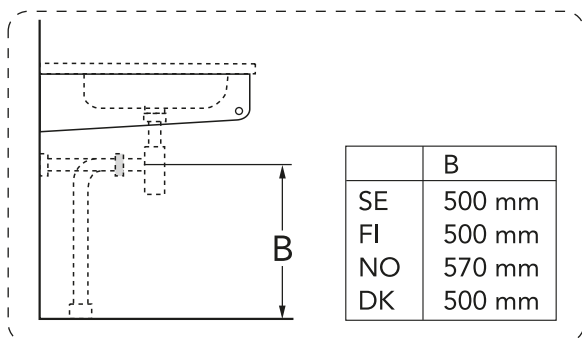

Denna produkt är anpassad till branschregler Säker Vatteninstallation. Villeroy & Boch Gustavsberg AB garanterar produktens funktion om branschreglerna och monteringsanvisningen följs.

* SE. Enligt Branschregler, Säker vatteninstallation
 Kraven på infästning och tätning gäller i våtzon. Alla skruvinfästningar ska göras i massiv konstruktion, t ex i betong, i reglar eller i särskild konstruktionsdetalj. Skruvinfästningar får inte göras enbart i golv- eller väggskiva.