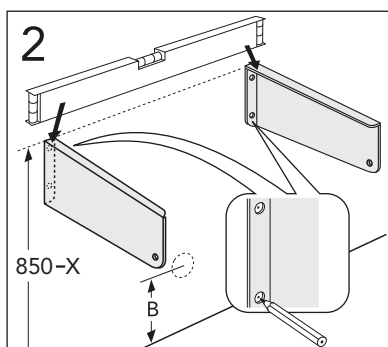

Denna produkt är anpassad till branschregler Säker Vatteninstallation. Villeroy & Boch Gustavsberg AB garanterar produktens funktion om branschreglerna och monteringsanvisningen följs.

* SE. Enligt Branschregler, Säker vatteninstallation
 Kraven på infästning och tätning gäller i våtzon. Alla skruvinfästningar ska göras i massiv konstruktion, t ex i betong, i reglar eller i särskild konstruktionsdetalj. Skruvinfästningar får inte göras enbart i golv- eller väggskiva.