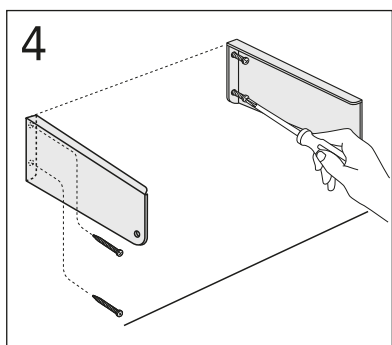

Denna produkt är anpassad till branschregler Säker Vatteninstallation. Villeroy & Boch Gustavsberg AB garanterar produktens funktion om branschreglerna och monteringsanvisningen följs.

* SE. Enligt Branschregler, Säker vatteninstallation
 Kraven på infästning och tätning gäller i våtzon. Alla skruvinfästningar ska göras i massiv konstruktion, t ex i betong, i reglar eller i särskild konstruktionsdetalj. Skruvinfästningar får inte göras enbart i golv- eller väggskiva.