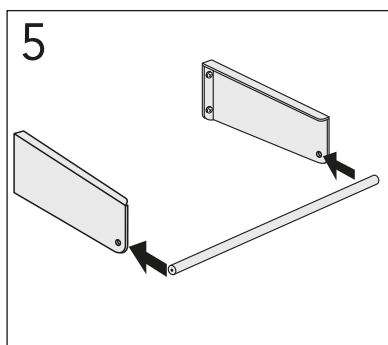

Denna produkt är anpassad till branschregler Säker Vatteninstallation. Villeroy & Boch Gustavsberg AB garanterar produktens funktion om branschreglerna och monteringsanvisningen följs.

* SE. Enligt Branschregler, Säker vatteninstallation
Kraven på infästning och tätning gäller i våtzon. Alla skruvinfästningar ska göras i massiv konstruktion, t ex i betong, i reglar eller i särskild konstruktionsdetalj. Skruvinfästningar får inte göras enbart i golv- eller väggskiva.