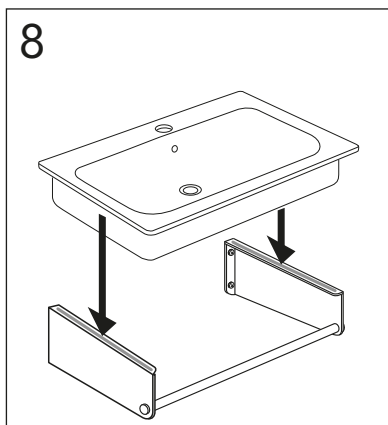

DRIFT & SKÖTSEL
DRIFT OG VEDLIGEHOELSE
DRIFT OG VEDLIKEHOLD
ASENNUS-, KÄYTTÖ- JA HOITO-OHJEET
ASSEMBLY AND MAINTENANCE
PAIGALDAMINE & HOOLDAMINE
MONTÁŽA UN KOPŠANA
MONTAVIMAS IR PRIEŽIŪRA
Сборка и техническая поддержка

www.gustavsberg.com

LANGUAGE

Sweden / Sverige

English

Denmark / Danmark

Finland / Suomi

Norway / Norge

Estonia / Eesti

Russia / Россия

Latvia / Latvija

Lithuania / Lietuva

Ukraine / Україна

SUPPORT

A MEMBER OF THE
VILLEROY & BOCH GROUP

Sweden
Villeroy & Boch Gustavsberg AB
Box 400
134 29 Gustavsberg
Phone +46 8 570 391 00
info@gustavsberg.com

Norway
Villeroy & Boch Norge AS
Luhrtoppen 2
Postboks 13
1471 Lorenskog
Tlf. + 47 67 97 82 50
info.norway@gustavsberg.no

Estonia
Villeroy & Boch Gustavsberg Oy Eesti Filiaal
F. R. Faehlmanni 6
10125 Tallinn
Telefon + 372 646 0312
E-mail: info@gustavsberg.ee

Lithuania
Villeroy & Boch Gustavsberg Oy Filialas
Maironio 25-23,
Vilnius LT-01125
Tel.: +370 5 2460811
El.pastas: infolt@gustavsberg.com

Russia
ООО "Виллерой и Бох"
127287 Москва
ул. 2я Хуторская, д.38А\9
Тел.:+ 7 495 609 6560
info.russia@gustavsberg.com

Denmark
Villeroy & Boch Danmark A/S
Hvidsværmervej 165 G
2610 Rødovre
Tlf + 45 36 70 80 55
info@gustavsberg.dk

Suomi/Finland
Villeroy & Boch Gustavsberg Oy
Laippatie 14 b
00880 Helsinki
Puh 09 329 18 811
myynti@gustavsberg.com

Latvia
Villeroy&Boch Gustavsberg Oy parstavnieciba Latvija
Krasta iela 68 A
LV - 1019 Riga. Latvija
Tālrunis: +371 6724 5511
e-pasts: info.latvia@gustavsberg.com

Україна
Представництво Villeroy & Boch Gustavsberg в Україні
вул. Богдана Хмельницького 17/52а, оф. 401а,
м. Київ, 01030
тел: +38044 493 98 68
info@gustavsberg.kiev.ua