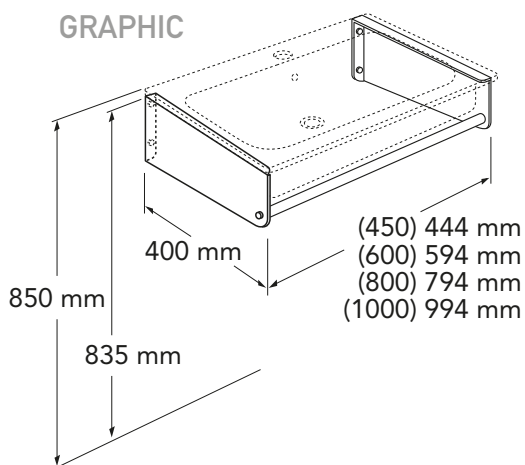

- SE MONTERINGSANVISNING KONSOLER GRAPHIC OCH ARTIC
- DK MONTERINGSVEJLEDNING TIL HÅNDVASK PÅ BÆRINGER
- NO MONTERINGSANVISNING KONSOLLER GRAPHIC OG ARTIC
- FI ASENNUSOHJE, TASAALLAS KANNAKKEILLA
- GB INSTALLATION INSTRUCTION FOR VANITY UNIT BRACKETS GRAPHIC AND ARTIC
- EE TASAPINDVALAMUTE GRAPHIC JA ARTIC PAIGALDUSJUHIS SEINALE KINNITAMISEKS
- LV UZSTĀDĪŠANAS INSTRUKCIJA PILNAS VIRSMAS IZLIETŅU KRONŠTEINIEM GRAPHIC UN ARTIC
- LT TASAPINDVALAMUTE GRAPHIC JA ARTIC PAIGALDUSJUHIS SEINALE KINNITAMISEKS
- RU Инструкция по монтажу кронштейнов для столешниц к раковинам GRAPHIC и ARTIC