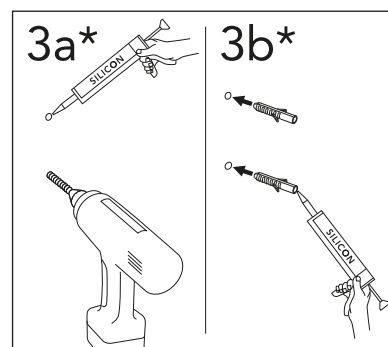

- SE MONTERINGSANVISNING KONSOLER GRAPHIC OCH ARTIC
- DK MONTERINGSVEJLEDNING TIL HÅNDVASK PÅ BÆRINGER
- NO MONTERINGSANVISNING KONSOLLER GRAPHIC OG ARTIC
- FI ASENNUSOHJE, TASAALLAS KANNAKKEILLA
- GB INSTALLATION INSTRUCTION FOR VANITY UNIT BRACKETS GRAPHIC AND ARTIC
- EE TASAPINDVALAMUTE GRAPHIC JA ARTIC PAIGALDUSJUHIS SEINALE KINNITAMISEKS
- LV UZSTĀDĪŠANAS INSTRUKCIJA PILNAS VIRSMAS IZLIETŅU KRONŠTEINIEM GRAPHIC UN ARTIC
- LT TASAPINDVALAMUTE GRAPHIC JA ARTIC PAIGALDUSJUHIS SEINALE KINNITAMISEKS
- RU Инструкция по монтажу кронштейнов для столешниц к раковинам GRAPHIC и ARTIC

Denna produkt är anpassad till branschregler Säker Vatteninstallation. Villeroy & Boch Gustavsberg AB garanterar produktens funktion om branschreglerna och monteringsanvisningen följs.

* SE. Enligt Branschregler, Säker vatteninstallation
 Kraven på infästning och tätning gäller i våtzon. Alla skruvinfästningar ska göras i massiv konstruktion, t ex i betong, i reglar eller i särskild konstruktionsdetalj. Skruvinfästningar får inte göras enbart i golv- eller väggskiva.