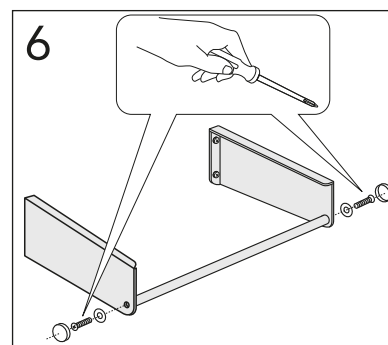

- SE MONTERINGSANVISNING KONSOLER GRAPHIC OCH ARTIC
- DK MONTERINGSVEJLEDNING TIL HÅNDVASK PÅ BÆRINGER
- NO MONTERINGSANVISNING KONSOLLER GRAPHIC OG ARTIC
- FI ASENNUSOHJE, TASAALLAS KANNAKKEILLA
- GB INSTALLATION INSTRUCTION FOR VANITY UNIT BRACKETS GRAPHIC AND ARTIC
- EE TASAPINDVALAMUTE GRAPHIC JA ARTIC PAIGALDUSJUHIS SEINALE KINNITAMISEKS
- LV UZSTĀDĪŠANAS INSTRUKCIJA PILNAS VIRSMAS IZLIETŅU KRONŠTEINIEM GRAPHIC UN ARTIC
- LT TASAPINDVALAMUTE GRAPHIC JA ARTIC PAIGALDUSJUHIS SEINALE KINNITAMISEKS
- RU Инструкция по монтажу кронштейнов для столешниц к раковинам GRAPHIC и ARTIC

Denna produkt är anpassad till branschregler Säker Vatteninstallation. Villeroy & Boch Gustavsberg AB garanterar produktens funktion om branschreglerna och monteringsanvisningen följs.

* SE. Enligt Branschregler, Säker vatteninstallation
 Kraven på infästning och tätning gäller i våtzon. Alla skruvinfästningar ska göras i massiv konstruktion, t ex i betong, i reglar eller i särskild konstruktionsdetalj. Skruvinfästningar får inte göras enbart i golv- eller väggskiva.