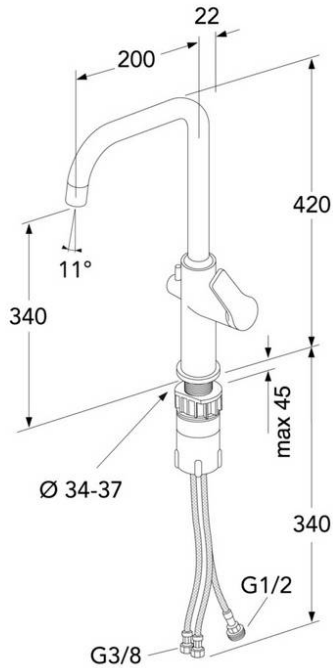

Kjøkkenkran Epic - høy tut

Krom, med avstengning for oppvaskmaskin

GUSTAVSBERG /
SMARTERE BADEROM

Produktets funksjoner

- Kjøkkenkran i moderne design
- Soft move, teknologi for jevn og presis håndtering
- Eco-flow - miljøstrøm - effektiv bruk av vann og energi

Artikkelnummer mv.

NRF-nr:
4340823

ART-nr:
GB41209996

EAN-nr:
7393792233828

Emballasje
L: 535,00 x W: 250,00 x H: 70,00 mm.
Vekt: 1,95 kg

Anbefalt utsalgspris
4 751 NOK (3801 NOK ekskl. skatt)

Energimerking og sertifiseringer

Montering og vedlikehold

Før installasjonen må ledningene rengjøres. Kran er koblet til kaldvannsledningen til høyre og varmtvannsledningen til venstre. Vanntrykk: maks 1000 kPa, min 50 kPa. Varmtavnstemperaturen maks: 70 C, min 45 C. Vi er ikke ansvarlig for feil som står ved feil installasjon.