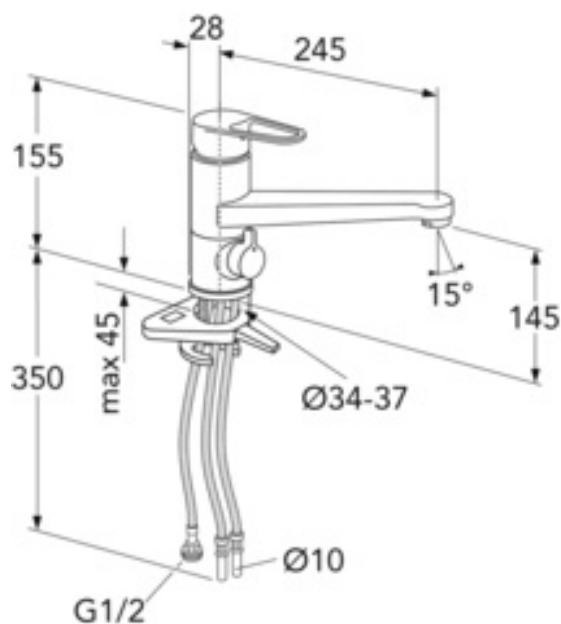

ENERGIMERKING OG SERTIFIKATER

MONTERING OG VEDLIKEHOLD

Før installasjonen må ledningene rengjøres. Kran er koblet til kaldvannsledningen til høyre og varmtvannsledningen til venstre. Vanntrykk: maks 1000 kPa, min 50 kPa. Varmtavnstemperturen maks: 70 C, min 45 C. Vi er ikke ansvarlig for feil som står ved feil installasjon.