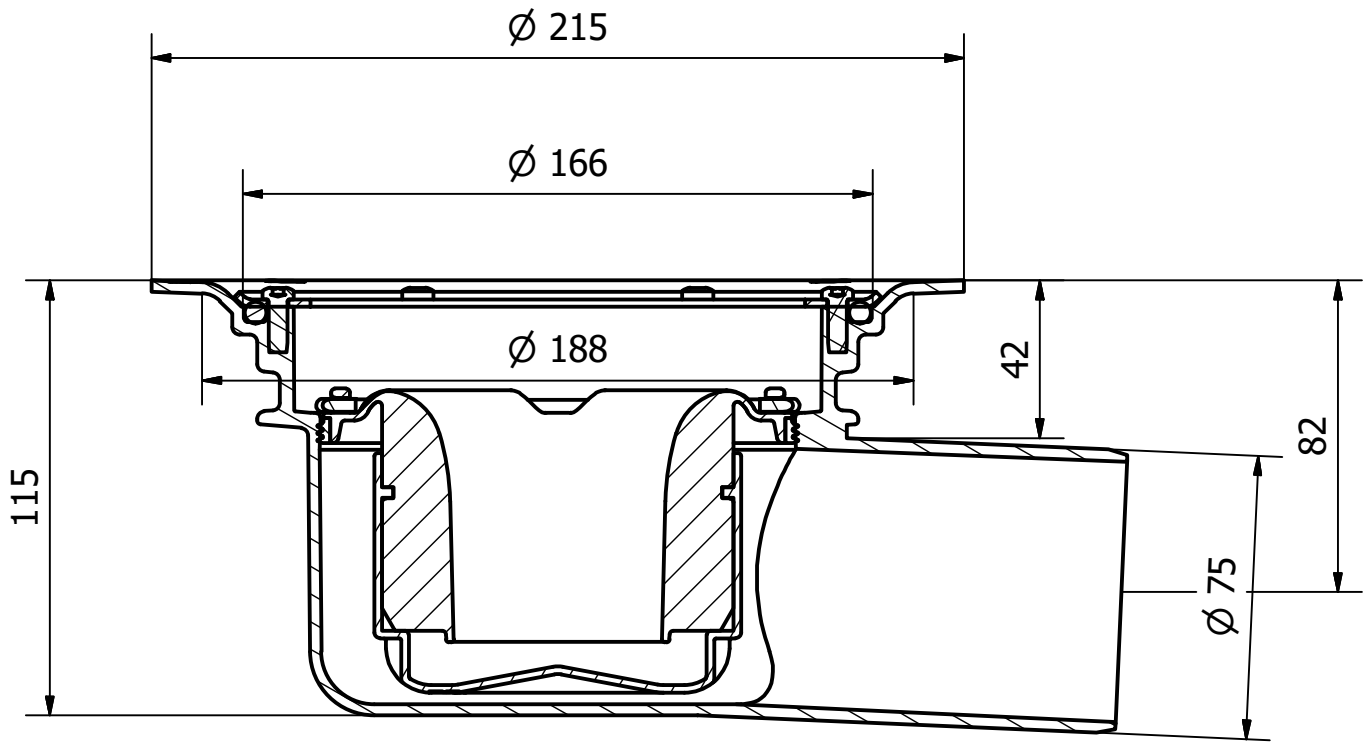

Denna handling får ej utan vårt medgivande kopieras. Den får ej heller delgivas annan eller eljest obehörigen användas. Överträdelse härav beivras med stöd av gällande lag. Purus AB

| | | | | | | | |
|------------------------|---|----------------------|-------------------------------|-----------------------|--|----------------------------|--------------|
| A4 | Annotation | This drawing replace | Replaced by | Date | | Page 1 / (1) | Scale 1:2 |
| | Purus Joti AS Glynitveien 21 NO-1400 Ski NORWAY Ph +47 23 03 76 50 Fax +47 23 03 76 51 www.joti.no | | General tolerance. ISO 2768-1 | Weight (gram) N/A | | Volume (mm3) N/A | Approved by |
| Material | | Surface treatment | | Designer vn | | Created date 2017-04-04 | |
| Name K-sluk 75 side | | | | Article no 3401442 | | Edition A | |