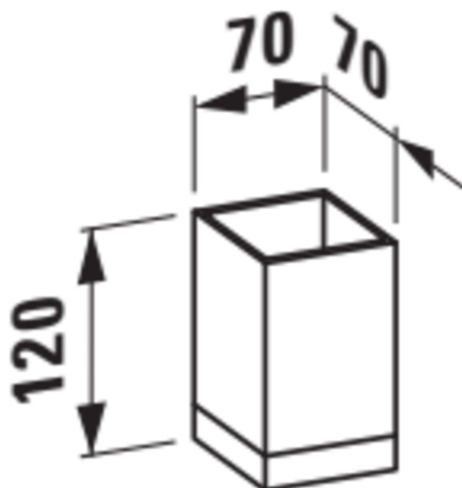

TECHNICAL DRAWINGS