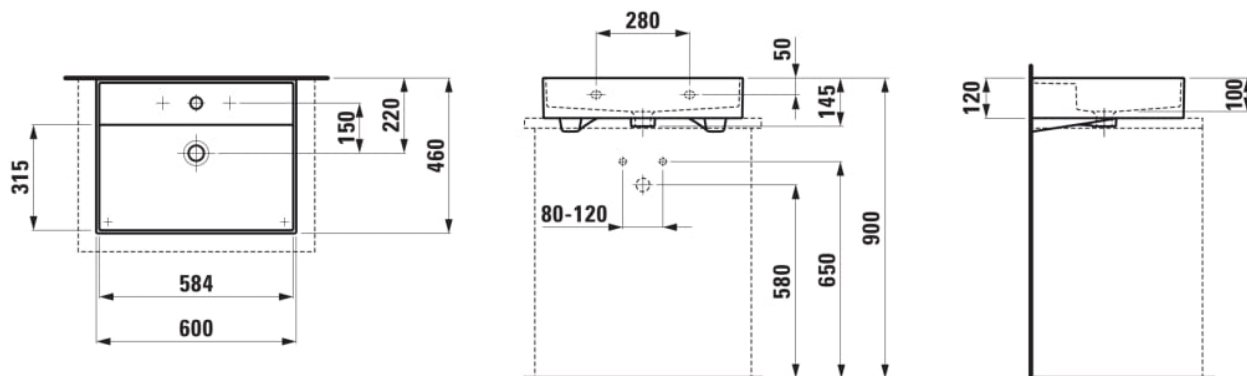

TEKNISK RITNING