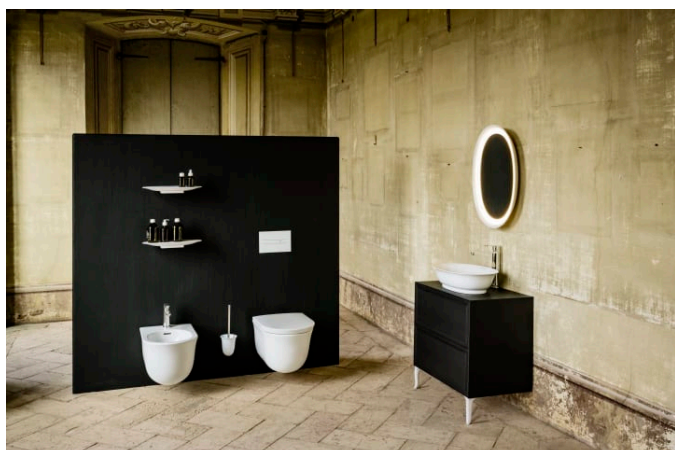

THE NEW CLASSIC

Toalettsete og -lokk, avtakbart, med soft close

DIMENSJONER

Lengde	470 mm
Bredde	393 mm
Høyde	56 mm

FARGE OG FINISH

<input type="checkbox"/>	000 Hvit
--------------------------	----------

TILVALG

000 - standard valg

Nettovekt (kg) : 2,85

QuickRelease

TEKNISKE TEGNINGER

SAMENLIGNAR BAR MED

Sisterne, vanninntak
nederst til venstre

H828853...8731

THE NEW CLASSIC

A collection of perfectly shaped innovations for the bathroom. The New Classic radiates the practicality of the harmonious form and combines it with contemporary style.