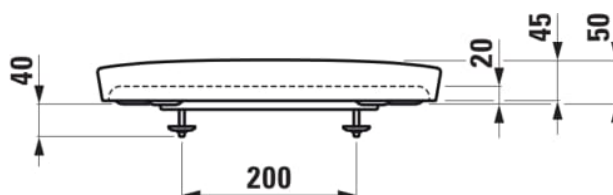

THE NEW CLASSIC

Toalettsete og -lokk, avtakbart, med soft close

DIMENSJONER

Lengde	470 mm
Bredde	393 mm
Høyde	56 mm

FARGE OG FINISH

<input type="checkbox"/>	000 Hvit
--------------------------	----------

TILVALG

000 - standard valg

Nettovekt (kg) : 2,85

QuickRelease

TEKNISKE TEGNINGER

SAMENLIGNAR BAR MED

Sisterne, vanninntak
nederst til venstre

H828853...8731

THE NEW CLASSIC