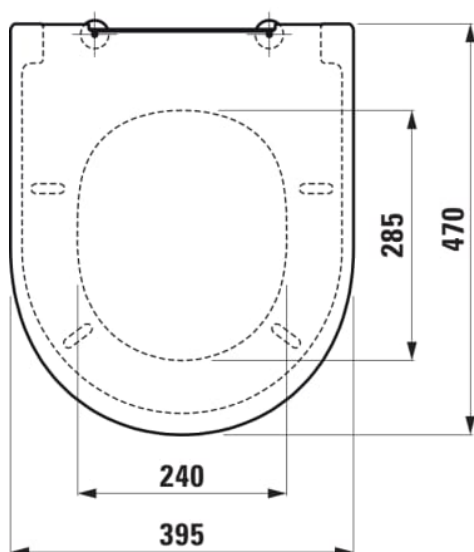

THE NEW CLASSIC

Toalettsete og -lokk, avtakbart, med soft close

DIMENSJONER

Lengde	470 mm
Bredde	393 mm
Høyde	56 mm

FARGE OG FINISH

<input type="checkbox"/>	000 Hvit
--------------------------	----------

TILVALG

000 - standard valg

Nettovekt (kg) : 2,85

QuickRelease

TEKNISKE TEGNINGER

SAMENLIGNAR BAR MED

Sisterne, vanninntak
nederst til venstre

H828853...8731

THE NEW CLASSIC