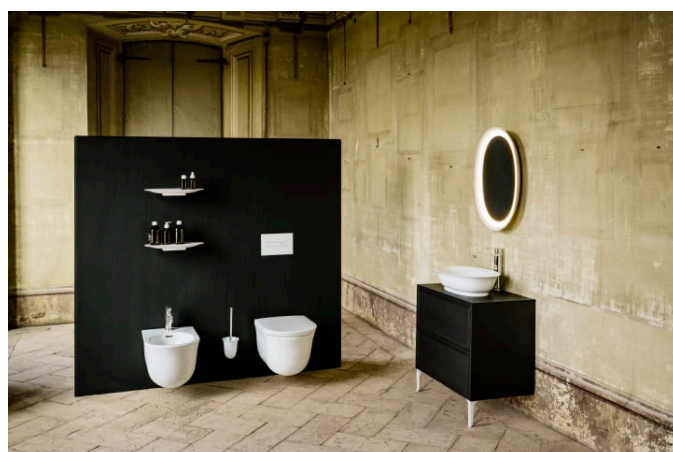

THE NEW CLASSIC

Toalettsete og -lokk, avtakbart, med soft close

DIMENSJONER

Lengde	470 mm
Bredde	393 mm
Høyde	56 mm

FARGE OG FINISH

<input type="checkbox"/>	000 Hvit
--------------------------	----------

TILVALG

000 - standard valg

Nettovekt (kg) : 2,85

QuickRelease

TEKNISKE TEGNINGER

SAMENLIGNAR BAR MED

Sisterne, vanninntak
nederst til venstre

H828853...8731

THE NEW CLASSIC

A collection of perfectly shaped innovations for the bathroom. The New Classic radiates the practicality of the harmonious form and combines it with contemporary style.