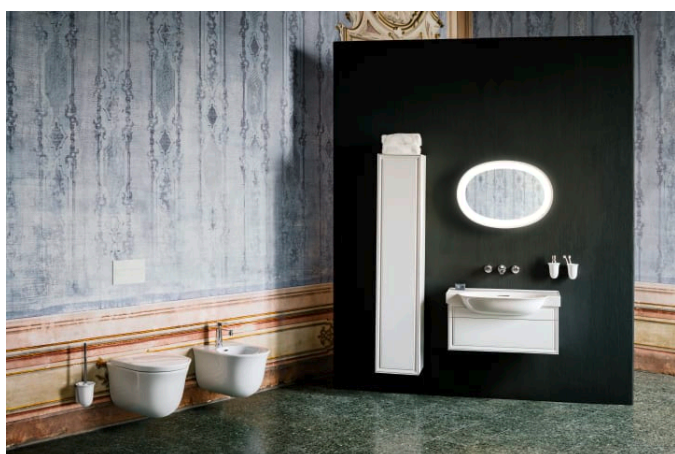

THE NEW CLASSIC

Toalettsete og -lokk, avtakbart, med soft close

DIMENSJONER

Lengde	470 mm
Bredde	393 mm
Høyde	56 mm

FARGE OG FINISH

<input type="checkbox"/>	000 Hvit
--------------------------	----------

TILVALG

000 - standard valg

Nettovekt (kg) : 2,85

QuickRelease

TEKNISKE TEGNINGER

SAMENLIGNAR BAR MED

Sisterne, vanninntak
nederst til venstre

H828853...8731

THE NEW CLASSIC

A collection of perfectly shaped innovations for the bathroom. The New Classic radiates the practicality of the harmonious form and combines it with contemporary style.