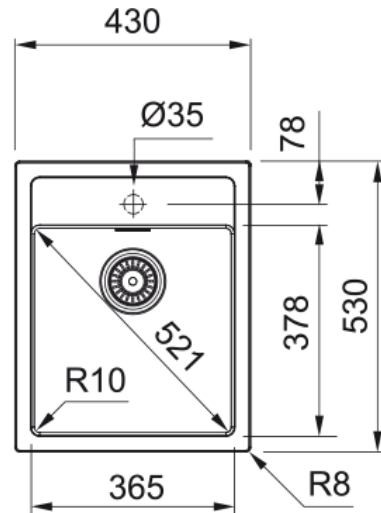

SID 610-40 TH Carbon Black | 114.0505.522

Tekniske data

Kjennetegn

Type vask	Kum
Type materiale	Tectonite
Antall kummer	1
Farge	Carbon black
Finish	Ingen

Dimensjoner

Utvendige mål: venstre til høy	430.0
Utvendige mål: foran til bak	530.0
Kumstørrelse 1: høyre til vens	365.0
Kumstørrelse 1: front til baks	378.0
Kumstørrelse 1: dybde	200.0
Utskjæringsmål: høyre til vens	510.0
Utskjæringsmål: front til baks	410.0

Installasjon

Min. skapstørrelse	45 cm
--------------------	-------

Produkt spesifikasjon

Installasjonsmetode	Nedfelling
Avløpshull	3 1/2"
Utløpsposisjon	Ingen

Artikkel nummer

Marka	FRANKE
Produktfamilie	Smart
Rekkevidde	Sirius
Godkjenningsmerke	CE