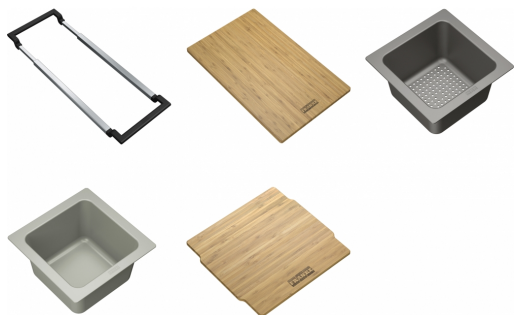

ALL-IN SET 2 str.bowl+col.b+lid+ch.board | 112.0655.482

Tekniske data

Kjennetegn

| | |
|----------------------------|-------------|
| Tilbehør til underkategori | Skjærebrett |
| Tilbehør til underkategori | Skylleskål |
| Tilbehør til underkategori | Universal |