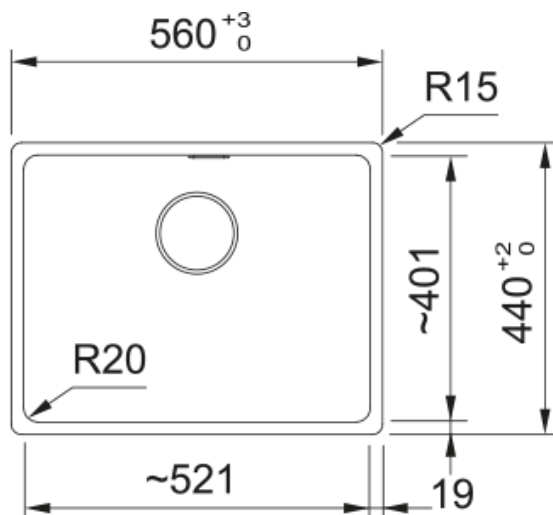

# MRG 610-52 3 1/2" ONYX,MAN.,V-LÅS | 114.0667.719

MRG 610-52 Onyx, v-lås

## Dimensjoner

Utvendige mål: venstre til høy	560.0
Utvendige mål: foran til bak	440.0
Kumstørrelse 1: høyre til vens	520.0
Kumstørrelse 1: front til baks	400.0
Kumstørrelse 1: dybde	200.0
Utskjæringsmål: høyre til vens	540.0
Utskjæringsmål: front til baks	428.0

## Installasjon

Min. skapstørrelse	60 cm
--------------------	-------

## Produkt spesifikasjon

Installasjonsmetode	Nedfelling
Avløpshull	3 1/2"
Utløpsposisjon	Ingen