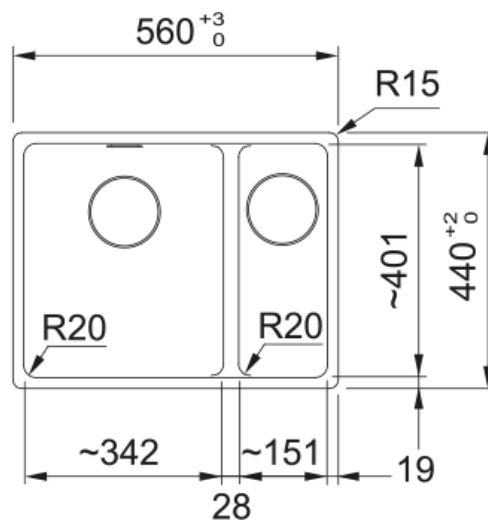

# MRG 660-34-15 V 3 1/2" ONYX | 114.0676.690

MRG 660-34-15 V 3 1/2" ONYX

## Dimensjoner

Utvendige mål: venstre til høy	560.0
Utvendige mål: foran til bak	440.0
Kumstørrelse 1: høyre til vens	341.0
Kumstørrelse 1: front til baks	400.0
Kumstørrelse 1: dybde	200.0
Kumstørrelse 2: høyre til vens	150.0
Kumstørrelse 2: front til baks	400.0
Kumstørrelse 2: dybde	200.0
Utskjæringsmål: høyre til vens	540.0
Utskjæringsmål: front til baks	428.0

## Installasjon

Min. skapstørrelse	60 cm
--------------------	-------

## Produkt spesifikasjon

Installasjonsmetode	Nedfelling
Avløpshull	3 1/2"
Utløpsposisjon	Ingen