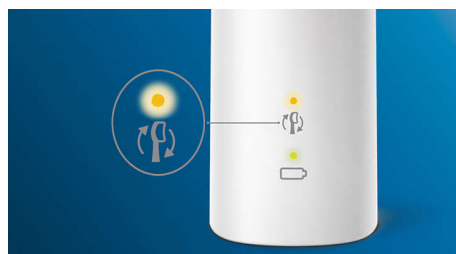

Byttepåminnelse med BrushSync

Alle børstehoder slites ut over tid. Men BrushSync-teknologien vet nøyaktig hvor lenge du har brukt børstehodet, og hvor hardt du har pusset. Når det er på tide å bytte børstehode, kommer det et lite lys på håndtaket, og du hører en kort pipelyd. Dermed kan du være trygg på at børstehodet gjør en god jobb.