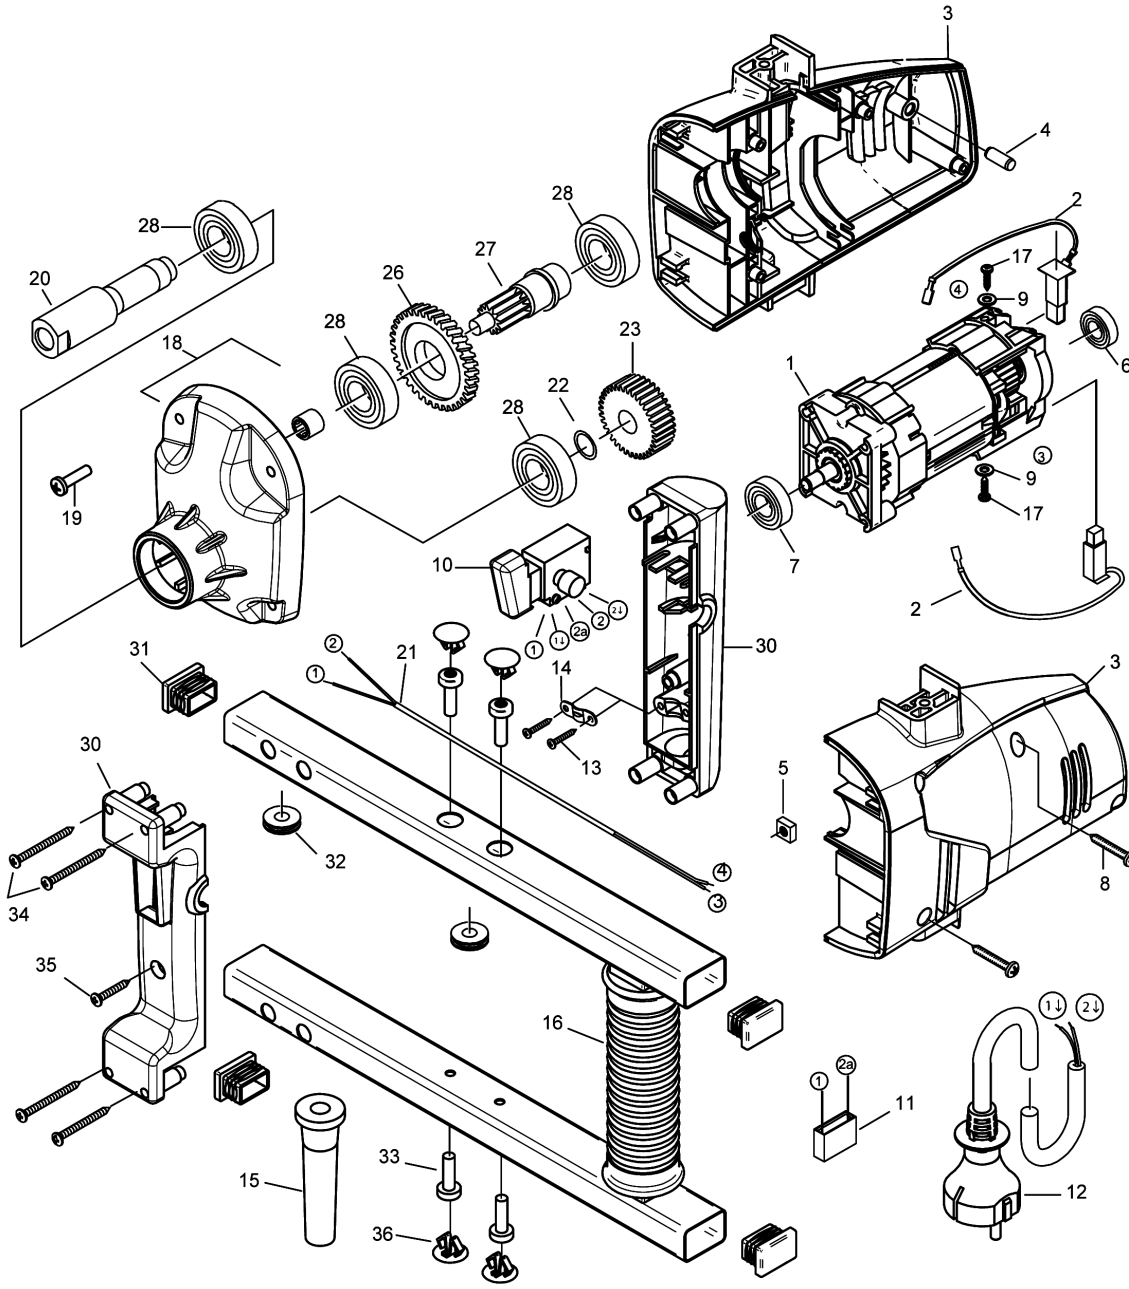

Model No.UT1200 POWER MIXER

Model No.UT1200 POWER MIXER

Item	Parts No.	Description	I/C	Qty	New/Old	Opt. 1	Opt. 2	Note
001	EE7701C100	MOTOR		1				
002	EE80700032	PAIR OF BRUSHES		2	*			
002-1	EE7701822S	PAIR OF BRUSHES	<	1				
003	EE80900408	MOTOR HOUSING		1				
004	EE80901055	SILICONE PLUG		2				
005	EE80201031	SQUARE		4				
006	EE80410025	GROOVED BALL BEARING		1				
007	EE80410026	GROOVED BALL BEARING		1				
008	EE80201229	SELF TAPPING SCREW		4				
009	EE80201371	DISC		2				
010	EE80600510	SWITCH		1				
011	EE80500008	ANTI PARASITE CONDENSER		1				
012	EE80600060	CONNECTING CABLE		1				
013	EE80201270	SELF TAPPING SCREW		2				
014	EE85000020	WIRE LOCKING FLANGE		1				
015	EE83000004	CABLE GROMMET		1				
016	EE77M01590	BOW HANDLE		1				
017	EE80201251	SELF TAPPING SCREW		2				
018	EE77M01400	GEARBOX HOUSING		1				
019	EE80201204	LENS HEAD SCREW		4				
020	EE77011420	WORK SPINDLE		1				
021	EE77M01186	INTERCONNECTING WIRE		1				
022	EE80200504	FITTING WASHER		1				
023	EE77018430	SPINDLE WHEEL		1				
026	EE7701C471	INTERMEDIATE WHEEL		1				
027	EE77011500	SHAFT		1				
028	EE80410043	GROOVED BALL BEARING		4				
030	EE80900098	PAIR OF HANDLE HALVES		1				
031	EE80900000	COVER CAP		4				
032	EE83000051	CABLE GROMMET		2				
033	EE80201525	SCREW		4				
034	EE80201267	SELF TAPPING SCREW		4				
035	EE80201280	SELF TAPPING SCREW		1				
036	EE80900201	PLUG		4				

Please order the parts with part number.

Print Date 31/3/2020