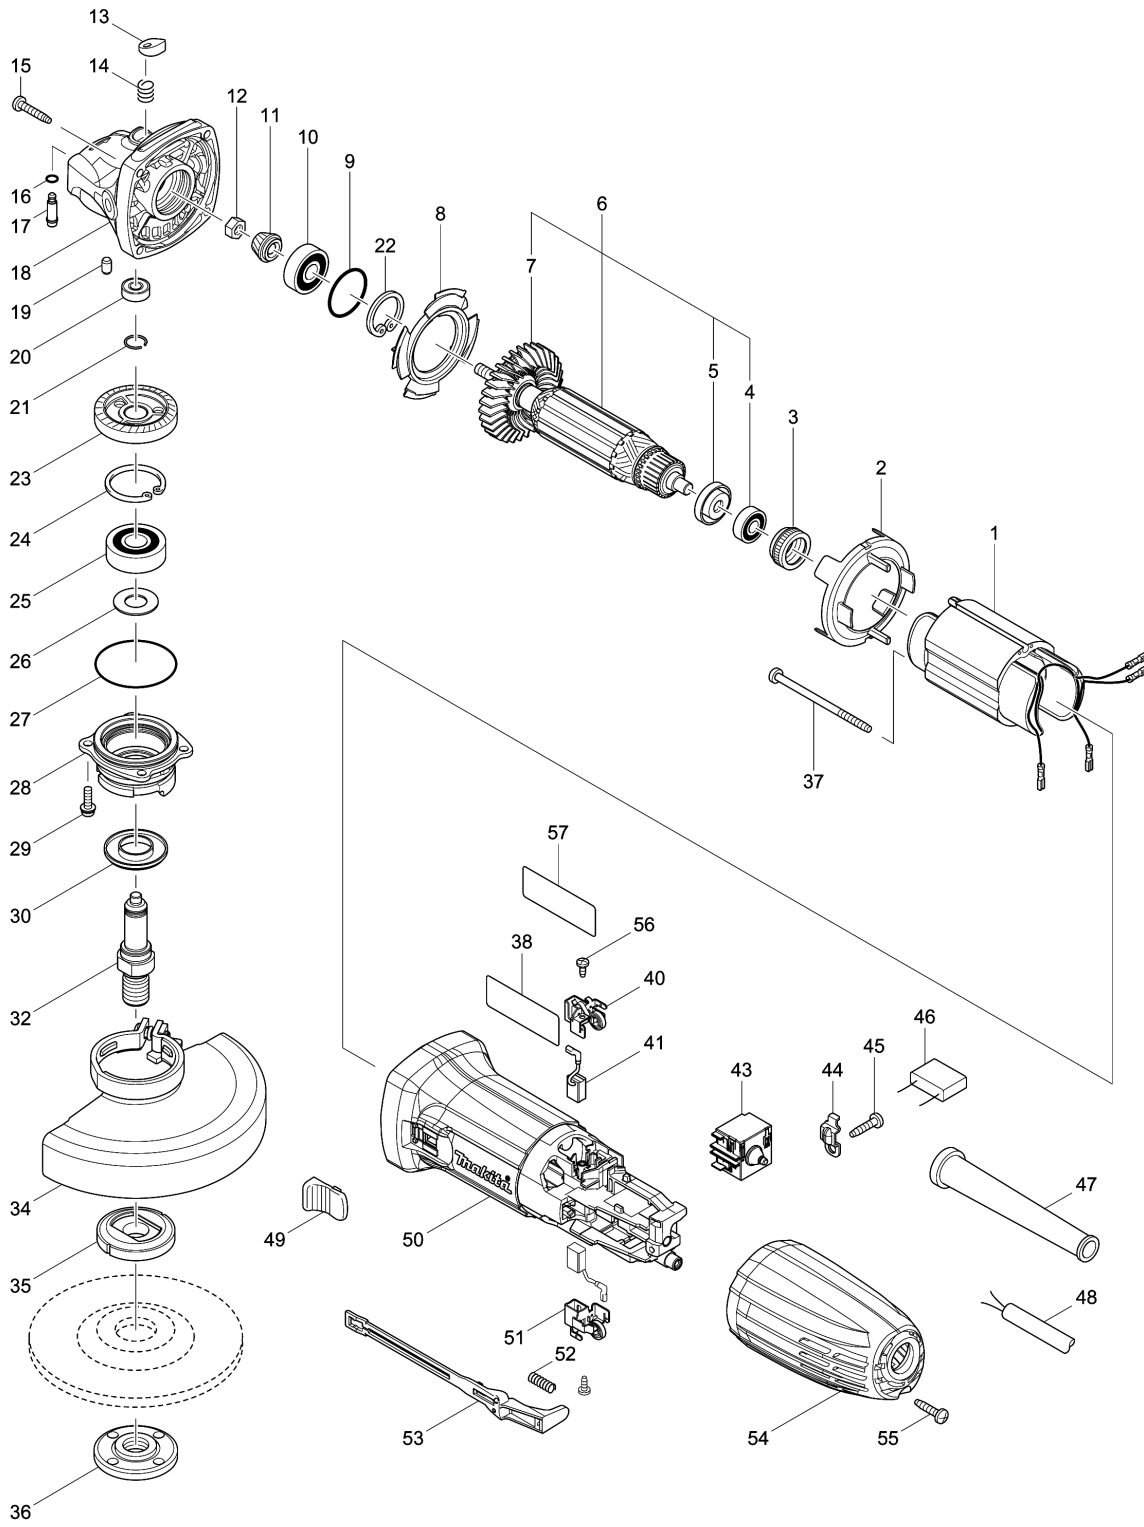

Model No.GA5030R 125MM ANGLE GRINDER

Model No.GA5030R 125MM ANGLE GRINDER

Item	Parts No.	Description	I/C	Qty	New/Old	Opt. 1	Opt. 2	Note
001	633903-9	FIELD 220-240V		1				
002	450796-7	BAFFLE PLATE		1				
003	421868-5	LABYRINTH RUBBER RING 19		1				
004	210034-7	BALL BEARING 607LLB		1				
005	681636-0	INSULATION WASHER		1				
006	517649-4	ARMATURE ASS'Y 240V		1				
D10		INC. 4,5,7						
007	240139-9	FAN 56		1				
008	413126-3	GUIDE PLATE		1				
009	213445-5	O-RING 26		1	*			
009-1	213407-3	O RING 26	O	1				
010	211092-6	BALL BEARING 629DDW		1				
011	227545-5	SPIRAL BEVEL GEAR 10		1				
012	252186-8	HEX. NUT M6		1				
013	417771-6	PIN CAP		1				
014	234057-1	COMPRESSION SPRING 8		1				
015	266324-6	TAPPING SCREW 4X22		4	*			
015-1	265B46-7	TAPPING SCREW 4X22	O	4				
016	213032-0	O RING 4		1				
017	256510-7	SHOULDER PIN 4		1				
018	318335-8	GEAR HOUSING		1				
019	263002-9	RUBBER PIN 4		1				
020	210033-9	BALL BEARING 696ZZ		1				
021	233950-6	RING SPRING 11		1				
022	962105-3	RETAINING RING R-26		1				
023	227546-3	SPIRAL BEVEL GEAR 37		1				
024	962151-6	RETAINING RING R-32		1				
025	211129-9	BALL BEARING 6201DDW		1				
026	267113-2	FLAT WASHER 12		1				
027	213561-3	O RING 42		1				
028	318336-6	BEARING BOX		1				
029	265099-4	PAN HEAD SCREW M4X14		4				
030	345464-4	LABYRINTH RING		1				
032	324954-0	SPINDLE		1				
034	123099-9	WHEEL COVER 125AK ASSEMBLY		1				
C10	213009-5	O RING 4		1				
C20	265180-1	PAN HEAD SCREW M5X16		1				
035	224415-9	INNER FLANGE 42		1				
036	224554-5	LOCK NUT 14-45		1				
037	266325-4	TAPPING SCREW 4X70		2				
038	851S94-0	GA5030R NAME PLATE		1				
040	643839-4	BRUSH HOLDER 6X9		1				