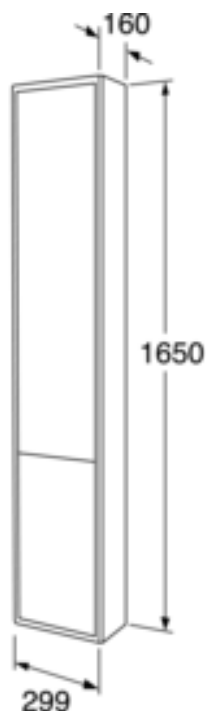

BADEROMSOPPBEVARING GRAPHIC

– GRUNN

HØYSKAP, GLATT GRØNN DØR

GUSTAVSBERG /
SMARTERE BADEROM

PRODUKTEGENSKAPER

MØBLER MED
SOFT CLOSE

- Kun 16 cm dyp – får plass selv på små bad
- Kan settes sammen til moduler med Graphic veggskap og høyskap
- Festesystem som er enkelt å montere og justere på vegg

ARTIKKELNUMMER MM.

NRF-nr.
7031706

Artikkelnummer:
GB71GCTC16GN

EAN-nummer
7391530071268

Emballasje
L: 180,00 x W: 320,00 x H: 1670,00
mm.
Vikt: 20,00 kg

Veilendende pris
8 428 kr (6 742 kr eks. mva)

INNGÅR I LEVERANSEN