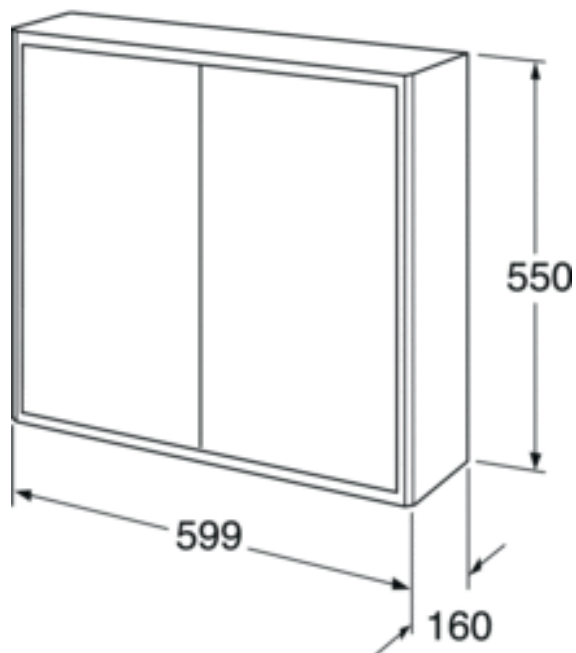

BADEROMSOPPBEVARING GRAPHIC

– GRUNN

VEGGSKAP, GLATT GRØNN DØR, 60 × 16 CM

GUSTAVSBERG /
SMARTERE BADEROM

PRODUKTEGENSKAPER

MØBLER MED
SOFT CLOSE

- Kan settes sammen til moduler med Graphic veggskap og høyskap
- Fås også med dybde på 32 cm – for enda mer oppbevaring på små bad
- Festesystem – enkelt å montere og justere på veggen

ARTIKKELNUMMER MM.

NRF-nr.
7031715

Artikkelnummer:
GB71GCSC6016GN

EAN-nummer
7391530071282

Emballasje
L: 180,00 x W: 620,00 x H: 570,00 mm.
Vikt: 15,00 kg

Veilendende pris
5 570 kr (4 456 kr eks. mva)

INNGÅR I LEVERANSEN