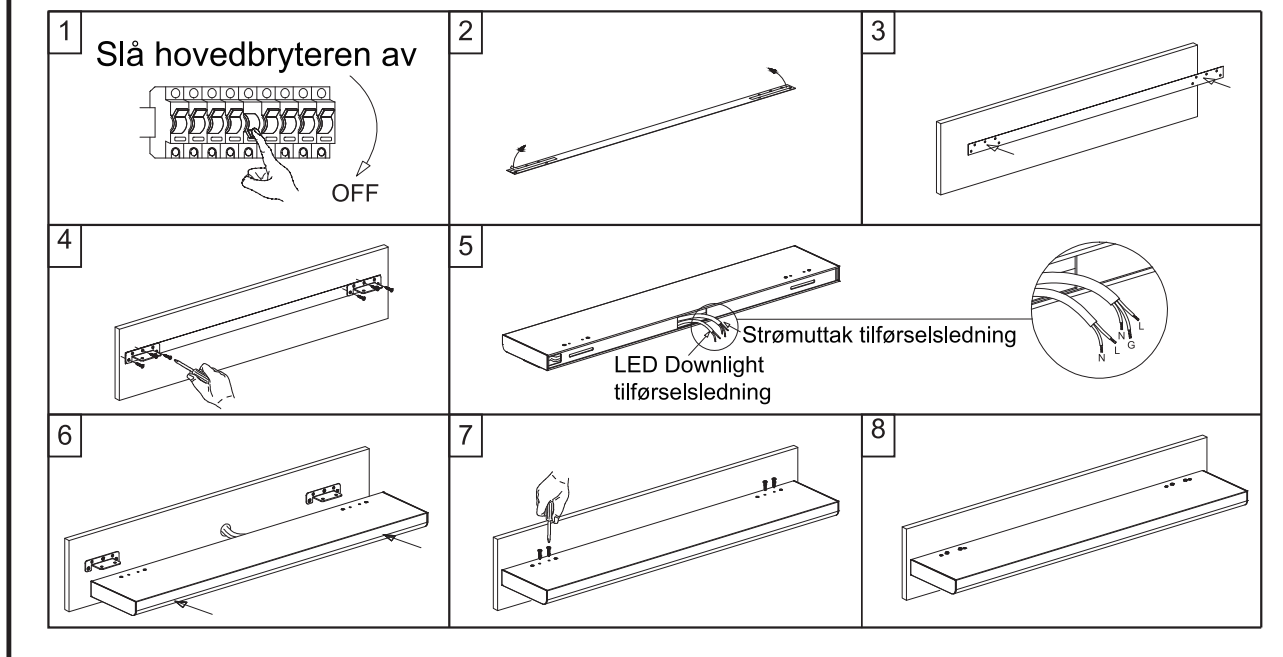

Montering:

Korrekt håndtering av dette produktet

Dette merket indikerer at produktet ikke skal bli kastet med annet husholdningsavfall i hele EU. For å hindre mulig skade på miljøet eller menneskelig helse fra ukontrollert avfallstømming, resirkuler det ansvarlig for å fremme bærekraftig gjenbruk av materielle ressurser. For retur av brukt enhet, vennligst bruk retur- og innsamlingssystemer eller kontakt forhandleren hvor produktet ble kjøpt. De kan ta dette produktet i retur for miljømessig trygg resirkulering.

Stikkontakt

Klasse 1 jording

Monteringsveiledning:

Strømtilførselsledning 3*1.5mm²

Klasse 1 jording

Muligheten for parallelltilkobling

Lampe

Klasse 2

Monteringsveiledning:

Strømtilførselsledning 2*0.75mm²

Klasse 2

Muligheten for parallelltilkobling

Sikkerhetsinstruksjoner:

Elektromatriell kan kun installeres av en registrert installasjonsvirksomhet.