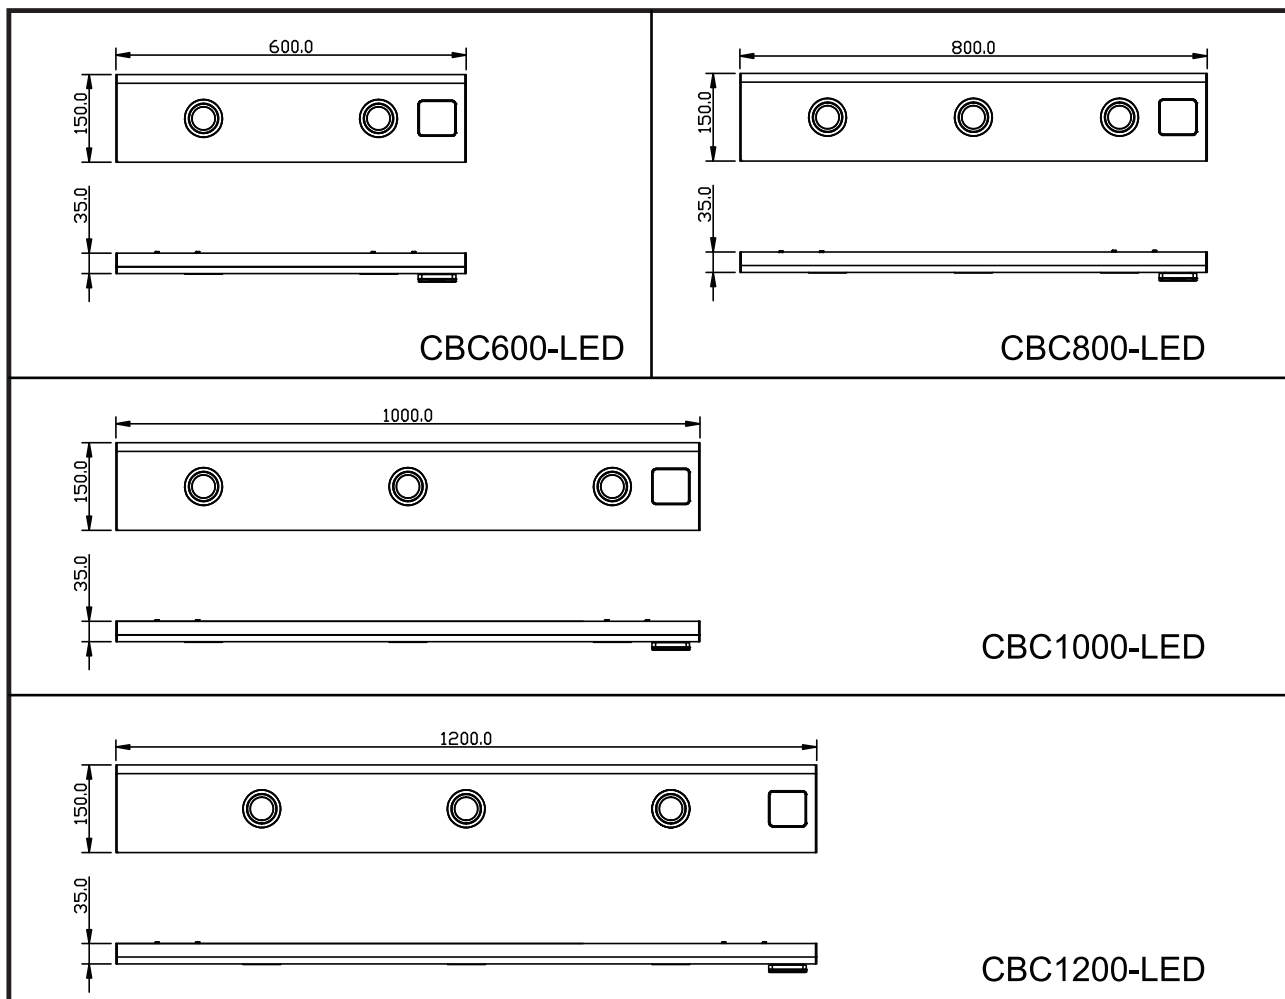

Modell	Input	Watt (W)	Lumen Flux (Lm)	Ra	PF	Produkt størrelse mm
CBC600-LED	230Volt/50Hz	10	700	≥ 80	>0.9	600x150x35
CBC800-LED	230Volt/50Hz	15	1050	≥ 80	>0.9	800x150x35
CBC1000-LED	230Volt/50Hz	15	1050	≥ 80	>0.9	1000x150x35
CBC1200-LED	230Volt/50Hz	15	1050	≥ 80	>0.9	1200x150x35

IP Grade : IP44 , for innendørs bruk

Lys kilde: LED

Downlights er dimbar Anbefalt dimmer Elko 315 GLE 2 polet dimmer.

Stikkontakt: 230V/50Hz, Max.2200W

Sikkerhetsinstruksjoner:

Elektromatriell kan kun installeres av en registrert installasjonsvirksomhet.

Stikkontakt

Klasse 1 jording

Monteringsveiledning:

Strømtilførselsledning 3*1.5mm²

Klasse 1 jording

Muligheten for parallelltilkobling

Lampe

Klasse 2