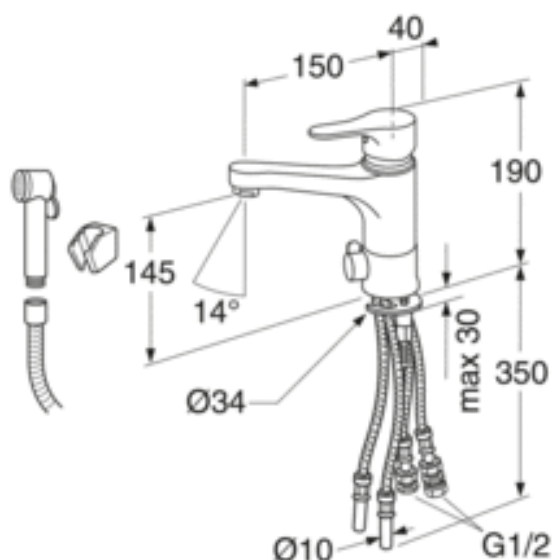

NAUTIC-SERVANTKRAM – 150 MM

TUT

MED SIDEDUSJ, VEGGFESTE OG AVSTENGNING FOR VASKEMASKIN

GUSTAVSBERG /
SMARTERE BADEROM

PRODUKTEGENSKAPER

ECO-TAP /
ENERGISPARING

ECO-TAP /
VANNSPARING

ECO-START

- Energiklasse A som sparer vann og energi
- Økostart, 17 °C når spaken er rett frem
- Justerbar vannmengde og komforttemperatur

ARTIKKELNUMMER MM.

NRF-nr.
4340503

Artikkelnummer:
GB41214185

EAN-nummer
7393792221870

Emballasje
L: 290,00 x W: 290,00 x H: 75,00 mm.
Vikt: 3,32 kg

Veilendende pris
3 673 kr (2 938 kr eks. mva)

ENERGIMERKING OG SERTIFIKATER

- Produktet er tilpasset bransjens regler for sikker vanninstallasjon
- Oppfyller kravene til Nordic Quality
- Energiklasse A 1,41 kWh

INNGÅR I LEVERANSEN

- Sidedusj, GB41633860 33
- Dusjslange, GB636263 00
- Veggfeste, GB41637575