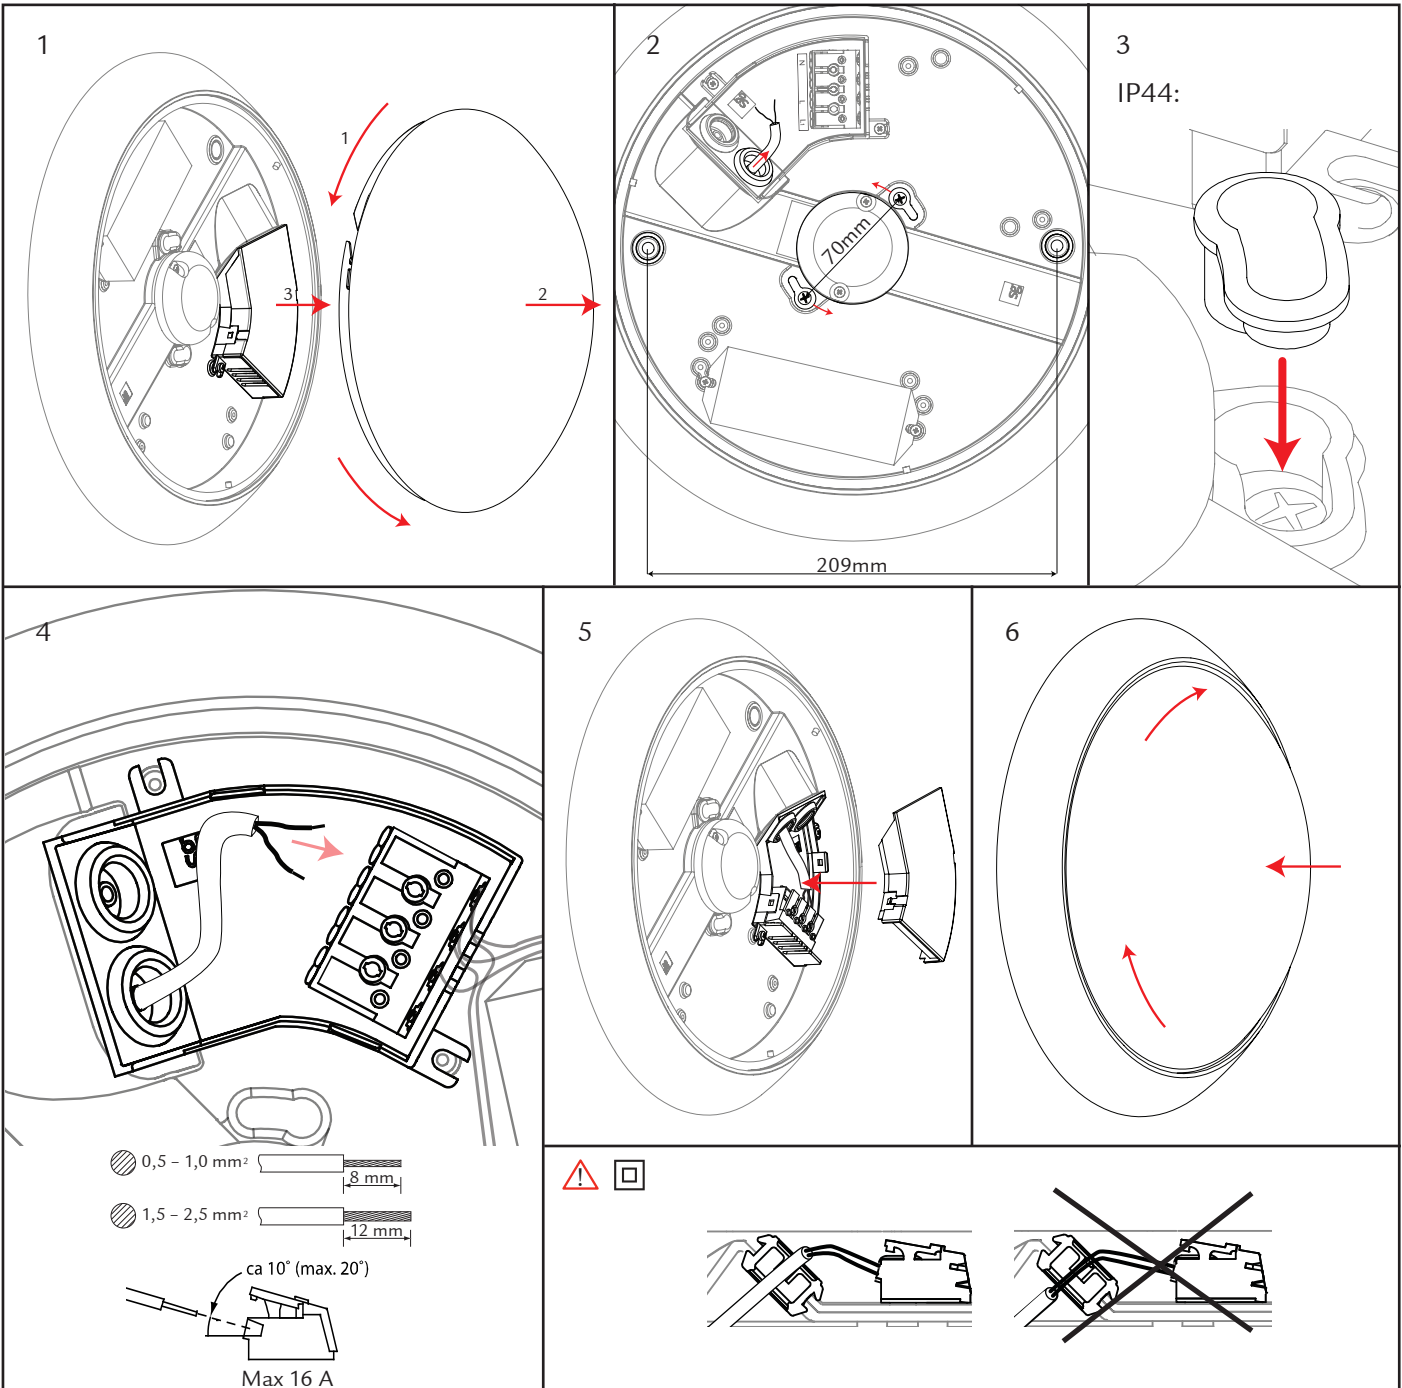

Enøk/Econ LED

230V, 50/60Hz, 10W, Class II, IP44

Rev. 30.06.2015

CORPORATE OFFICE:
SG Armaturen AS
 Svåbekk 15
 4790 Lillesand
 NORGE

Tlf:+47 37 50 03 00
 firmapost@sg-as.no
 www.sg-as.no

BRANCH OFFICE:
 SG Lighting SA/NV
 Blokhuisstraat 47
 2800 Mechelen Noord I
 BELGIQUE/BELGIË