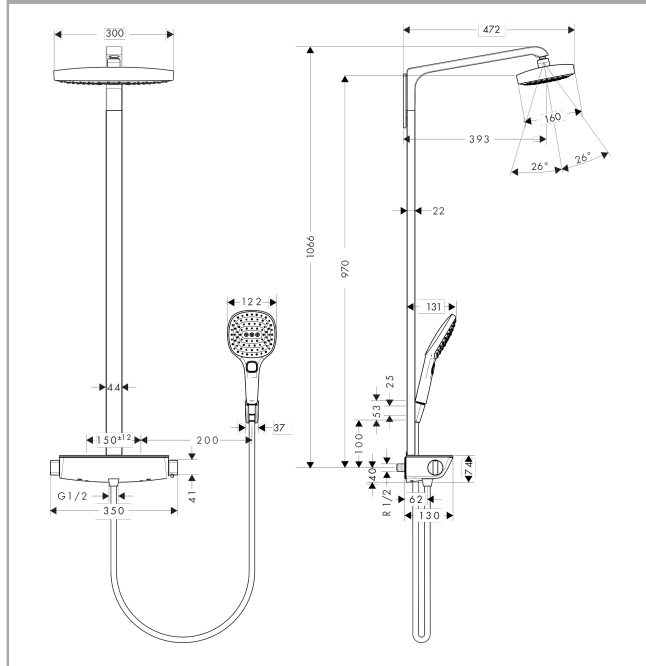

Raindance Select E
Showerpipe 300 2jet EcoSmart 9 l/min med termostat
 Overflater: krom Art. nr. : 27282000

Beskrivelse

Informasjon

- består av: hodedusj, hånddusj, dusjtermostat, dusjslange, dusjholder
- hodedusj Raindance Select E 300 2jet
- dusjhodestørrelse: 300 x 160 mm
- hodedusj som kan justeres i vinkel
- hylle: hylle av sikkerhetsglass
- stråletype: Rain, RainAir
- velg stråle komfortabelt med Select-knapp
- gjennomstrømningsmengde RainAir (ved 3 bar): 9 l/min
- gjennomstrømningsmengde Rain (ved 3 bar): 9 l/min
- stråleskive med krom eller hvit overflate
- lengde dusjbend: 393 mm
- termostat Ecostat Select
- hylleoverflate: krom eller hvit
- isolert vannføring
- sikkerhetssperre ved 40 °C
- justerbar varmtvannsbegrensning
- betjening ved dreiegrep
- monteringsmåte: utenpåliggende installasjon
- tilslutningsstørrelse DN15
- tilslutningsgjenger R ½
- senteravstand 150 mm ± 12 mm
- kan eksisterende R ¾ tilkoblinger i veggen ikke fjernes, bruk adapter no. 02026000
- stigerør kan ikke forkortes
- lengre stigerør kan bestilles
- inkludert: Showerpipe med termostat, S-kupplinger, festematerial, monteringsveiledning
- STA 1377

Artikkeldetaljer

Pris ekskl. moms	15.231,00 NOK
Pris inkl. moms*	19.038,75 NOK

Teknologi

Sertifikater

Raindance Select E
Showerpipe 300 2jet EcoSmart 9 l/min med termostat
 Overflater: krom Art. nr. : 27282000

Produktbilde

Måltegning

Gjennomstrømningsdiagram