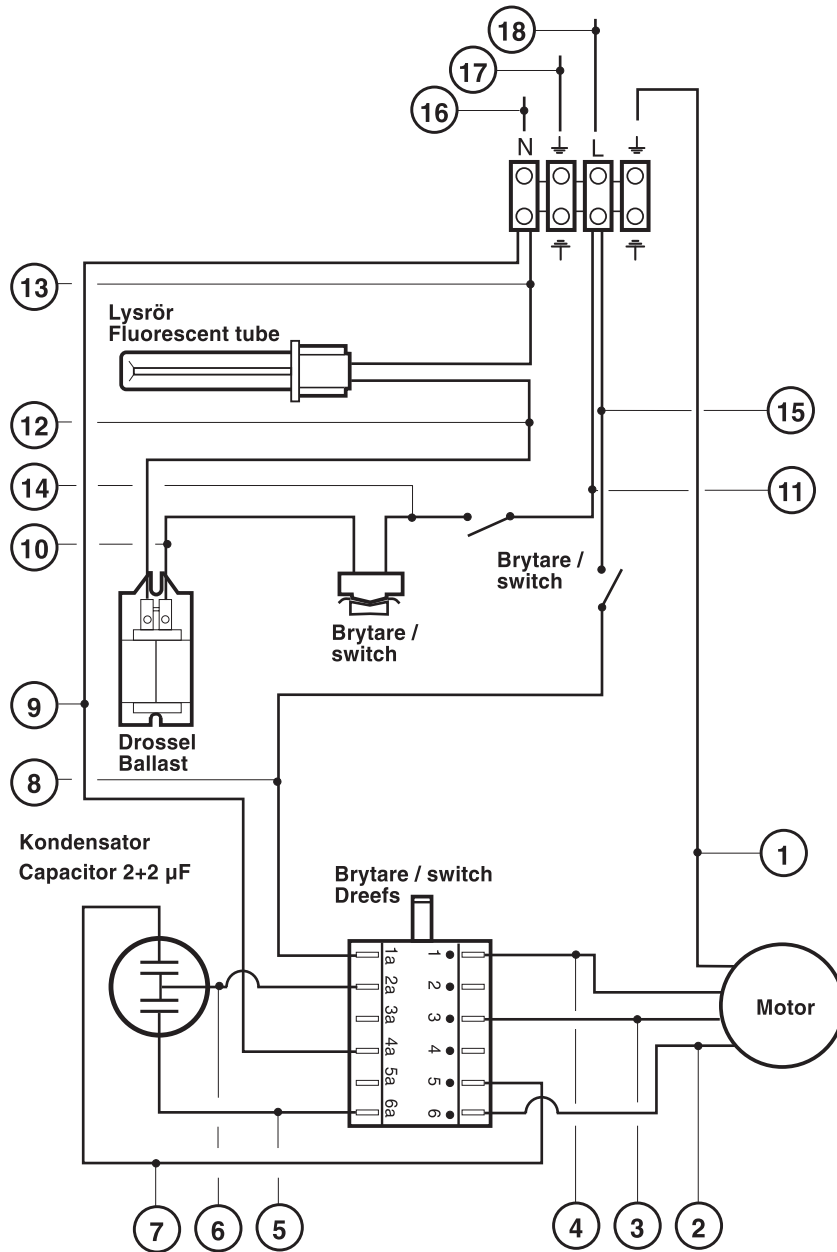

Not	Ändring	Datum	Inf.	Godk.

Brytare / switch  
Gottak

POS	FÄRG	COLOUR	COULEUR	ART: NR
1	GUL-GRÖN	YELLOW-GREEN	JAUNE-VERT	
2	BLÅ	BLUE	BLEU	
3	SVART	BLACK	NOIR	
4	VIT	WHITE	BLANCHE	
5	SVART	BLACK	NOIR	
6	BRUN	BROWN	MARRON	
7	SVART	BLACK	NOIR	
8	SVART	BLACK	NOIR	128 266
9	SVART	BLACK	NOIR	128 158
10	RÖD	RED	ROUGE	128 142
11	RÖD	RED	ROUGE	110 047
12	RÖD	RED	ROUGE	128 142
13	RÖD	RED	ROUGE	128 142
14	RÖD	RED	ROUGE	128 207
15	RÖD	RED	ROUGE	110 047
16	BLÅ	BLUE	BLEU	
17	GUL-GRÖN	YELLOW-GREEN	JAUNE-VERT	
18	BRUN	BROWN	MARRON	