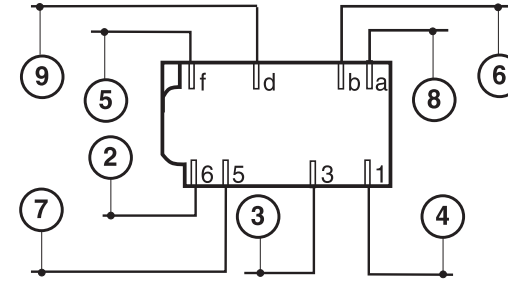

Not	Ändring	Datum	Inf.	Godk.

Brytare / switch  
Gottak

POS	FÄRG	COLOUR	COULEUR	ART: NR
1	GUL-GRÖN	YELLOW-GREEN	JAUNE-VERT	
2	BLÅ	BLUE	BLEU	
3	SVART	BLACK	NOIR	
4	VIT	WHITE	BLANCHE	
5	SVART	BLACK	NOIR	
6	BRUN	BROWN	MARRON	
7	SVART	BLACK	NOIR	
8	SVART	BLACK	NOIR	128 266
9	SVART	BLACK	NOIR	128 158
10	RÖD	RED	ROUGE	128 142
11	RÖD	RED	ROUGE	110 047
12	RÖD	RED	ROUGE	128 142
13	RÖD	RED	ROUGE	128 142
14	RÖD	RED	ROUGE	128 207
15	RÖD	RED	ROUGE	110 047
16	BLÅ	BLUE	BLEU	
17	GUL-GRÖN	YELLOW-GREEN	JAUNE-VERT	
18	BRUN	BROWN	MARRON	