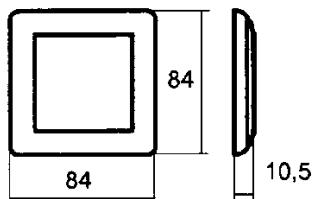

FDV dokument 1411701

Produkt: L571 Komb pl 1 RS16 PH
El-nummer: 1411701
Vareno: EKO09140
EAN: 7020160914019
Pakningsant.: 10
Farge: Polarhvit

Produktbeskrivelse: Kombinasjonsplate med 1 hull i RS16 utførelse. For bruk i innfelt installasjon, eller i kombinasjon med påveggskappe med samme antall hull som ramme. Ved montering av brytere må festeramme L339 el.nr: 14 107 70 benyttes. Kombinasjonsrammer kan også leveres i ELKO Plus i Polarhvit, ALuminium og Sort, samt i ekte stål, skifer og glass i ELKO Plus OPTION.

Tekniske spesifikasjoner: RS16 1 Hull
Farge: Polarhvit.
Halogenfri.

Målskisse

Koblings skjema

ELKO AS

E-post: elko@elko.no
Internett: www.elko.no
Bank: 6219.05.15880
Foretaksnr: NO 911 382 563 MVA

Hovedkontor
Sandstuveien 68, NO-0680 Oslo
Postboks 6598 Etterstad, NO-0607 Oslo
Tlf.: +47 67 80 73 00
Faks: +47 67 80 73 01