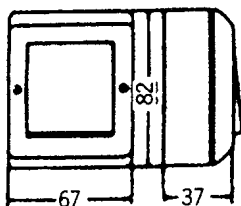

Produktbeskrivelse: Påvegg vanntett IP55 bryter med lys og skruklemme. Leveres med membrannippel med dobbel gjennomføring. Kan kobles sammen med andre brytere og/eller stikkontakter med skjøtestykke L469 el.nr:12 525 59

Tekniske spesifikasjoner: 2 pol med lys
Påvegg.
Farge: Polarhvit.
16A / 250 V.
Kapslingsklasse: IP55.
Temperaturområde: -30 - +35.
Halogenfri.
Avmantlingslengde: 8mm
Antall ledere pr. terminal: 2
Maksimalt moment: 0,8Nm (Ihht IEC 62196-1)
Maksimalt tverrsnitt: 4mm²

Målskisse