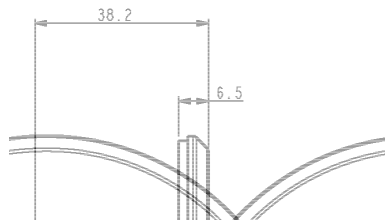

FDV dokument 4974

Produkt: DCL tak lampeuttak+plugg PH
EI-nummer: 1551024
Vareno.: 4974
EAN: 7020160497413
Pakningsant.: 5
Farge: Polarhvit

Produktbeskrivelse: DCL står for #Device for Connection of Luminaires#, og er et plugg- og stikkkontaktsystem for tilkobling av fastmontert belysningsutstyr. DCL takuttak passer i alle ELKO takbokser, og har festekrok for belastning opptil 15kg. Dersom takboksen er grunnere enn 40mm må separat forhøyningskappe benyttes. Leveres med DCL-plugg.

Tekniske spesifikasjoner: Monteringsdybde: 31mm
Farge: Polarhvit
Maksimal belastning på festekrok: 15kg
Maksimal belastning: 6A
Maksimal størrelse på kurrsikring: 16A

Målskisse

ELKO AS

E-post: elko@elko.no
Internett: www.elko.no
Bank: 6219.05.15880
Foretaksnr.: NO 911 382 563 MVA