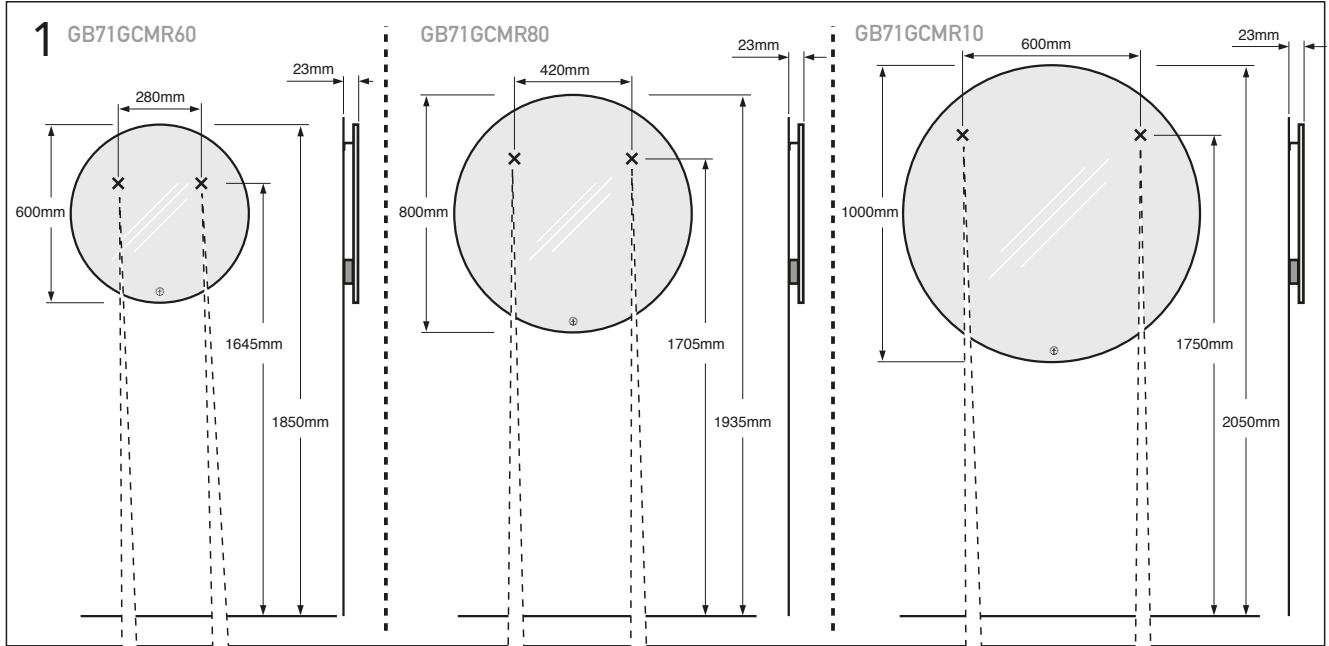

GB71GCMR60
GB71GCMR80
GB71GCMR10

★ SE. Enligt Branschregler, Säker vatteninstallation. Kraven på infästning och tätning gäller i våtzon. Alla skruvinfästningar ska göras i massiv konstruktion, t ex i betong, i regler eller i särskild konstruktionsdetalj. Skruvinfästningar får inte göras enbart i golv- eller väggskiva.