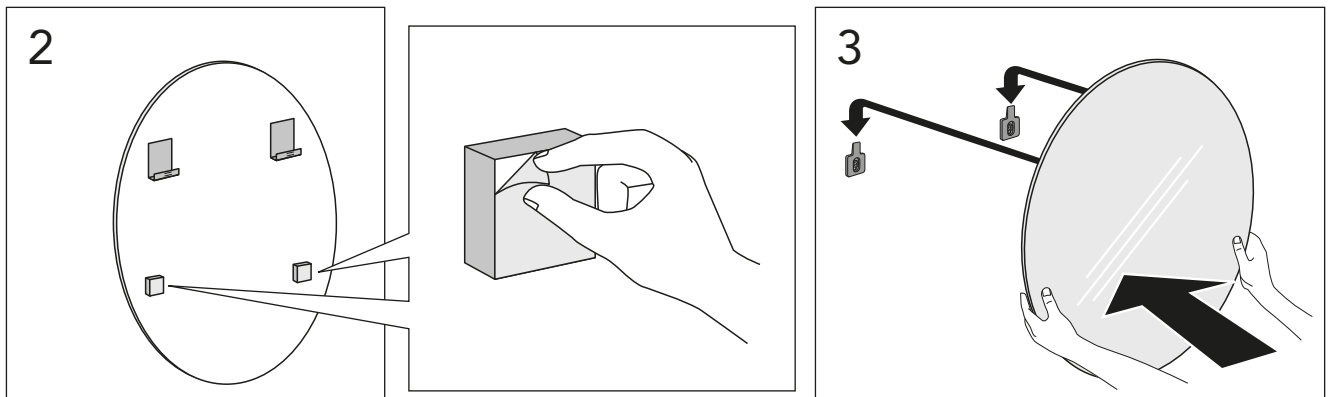

GB71GCMR60
GB71GCMR80
GB71GCMR10

★ SE. Enligt Branschregler, Säker vatteninstallation. Kraven på infästning och tätning gäller i våtzon. Alla skruvinfästningar ska göras i massiv konstruktion, t ex i betong, i regler eller i särskild konstruktionsdetalj. Skruvinfästningar får inte göras enbart i golv- eller väggskiva.