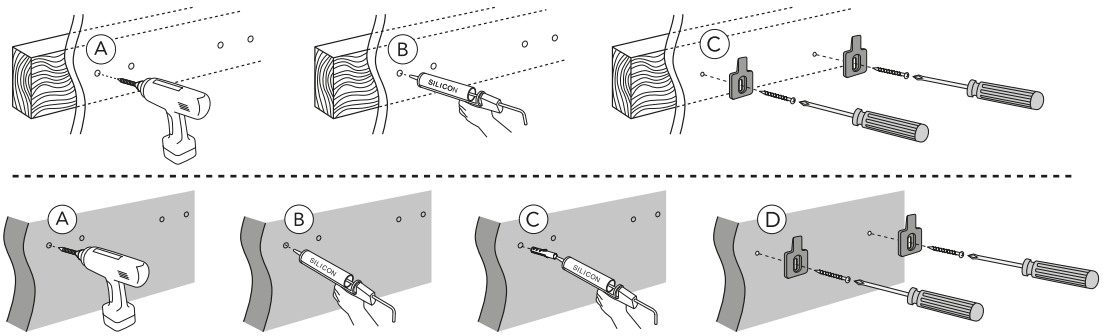

GB71GCMR60
GB71GCMR80
GB71GCMR10

★ SE. Enligt Branschregler, Säker vatteninstallation. Kraven på infästning och tätning gäller i våtzon. Alla skruvinfästningar ska göras i massiv konstruktion, t ex i betong, i regler eller i särskild konstruktionsdetalj. Skruvinfästningar får inte göras enbart i golv- eller väggskiva.