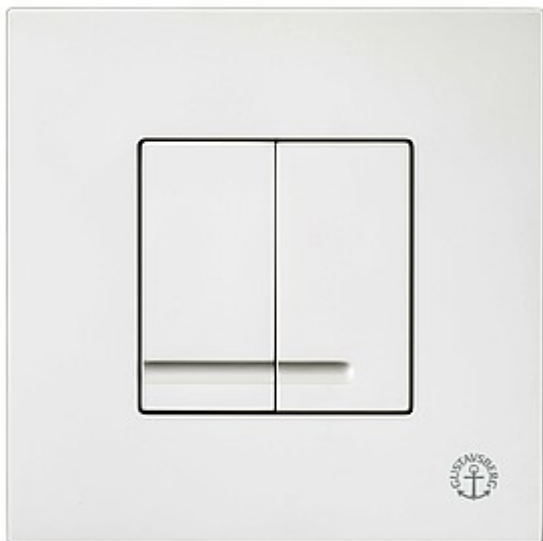

PRODUKTBLAD

MEKANISKE SPYLEKNAPPER GB1921102052

EGENSKAPER

- Flere setealternativer
- Single or Double flushing
- Monteras med fixturen
- Fungerar som servicelucka

ARTIKKELNAVN	ARTIKKELNUMMER	NRF- NUMMER	EAN- KODE
Duo, hvit, plast	GB1921102052	6025647	8711778168749
Enkel, hvit, plast	GB1921102050	6025645	8711778169654
Enkel, blank krom, plast	GB1921102051	6025646	8711778169661
Duo, blank krom, plast	GB1921102053	6025648	8711778168756