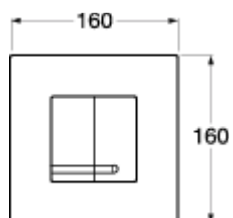

PRODUKTBLAD

MÅLESKISSE