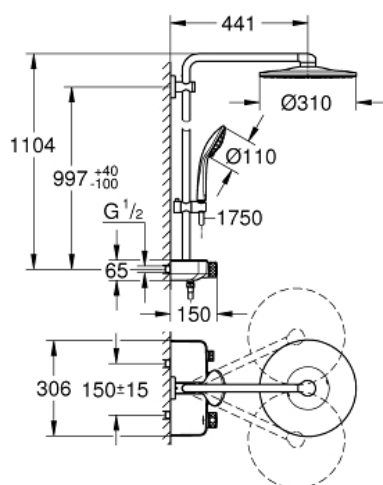

EUPHORIA SMARTCONTROL
SYSTEM 310 DUO
Dusjsystem med termostat for
veggmontering
MODEL # 26507000

Pure Freude
an Wasser

GROHE

Product Description:

EUPHORIA SMARTCONTROL SYSTEM 310 DUO
Dusjsystem med termostat for veggmontering

Standard Specification:

består av:

vannrett **450 mm dusjarm**

Øverste brakett kan justeres for enkel installasjon i eksisterende borede hull

eksponert SmartControl termostat

muliggjør skift mellom:

hodedusj Rainshower 310 SmartActive, sprayplate krom

GROHE PureRain og sentrert Jet-spray

Euphoria 110 Massage hånddusj, sprayplate hvit (27 221 001)

3 stråletyper

Rain, SmartRain, Massage

justerbar i høyde m/glideelement

Silverflex dusjslange 1750 mm

(28 388 000)

GROHE DreamSpray perfekt strålemønster

GROHE StarLight krom overflate

GROHE CoolTouch ingen fare for skålding

GROHE TurboStat kompakt patron med voks termoelement

GROHE EcoJoy-teknologi for mindre vannforbruk

- GROHE SafeStop ved 38°C

GROHE SafeStop Plus valgfri temperaturbegrensning på 43°C inkludert

SmartControl trykk for AV-PÅ, skru for volum justering fra EcoJoy til Full Flow

integrert **GROHE EasyReach** såpebrett

SpeedClean antikalksystem

Indre WaterGuide for lengre levetid

Twistfree forhindrer at dusjslangen vrir seg

egnet til gjennomstrømsvarmer

fra 18 kW/h

minimumsmengde 7 l/min.

min. trykk 1.0 bar

Color:

□ 26507000 krom