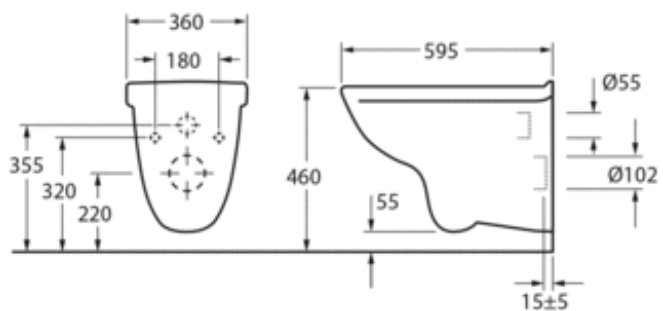

MÅLSKISSE

A MEMBER OF THE
VILLEROY & BOCH GROUP

Villeroy & Boch Norge AS
Postboks 13
1471 Lørenskog
gustavsberg.no
INFO.NORWAY@GUSTAVSBERG.COM