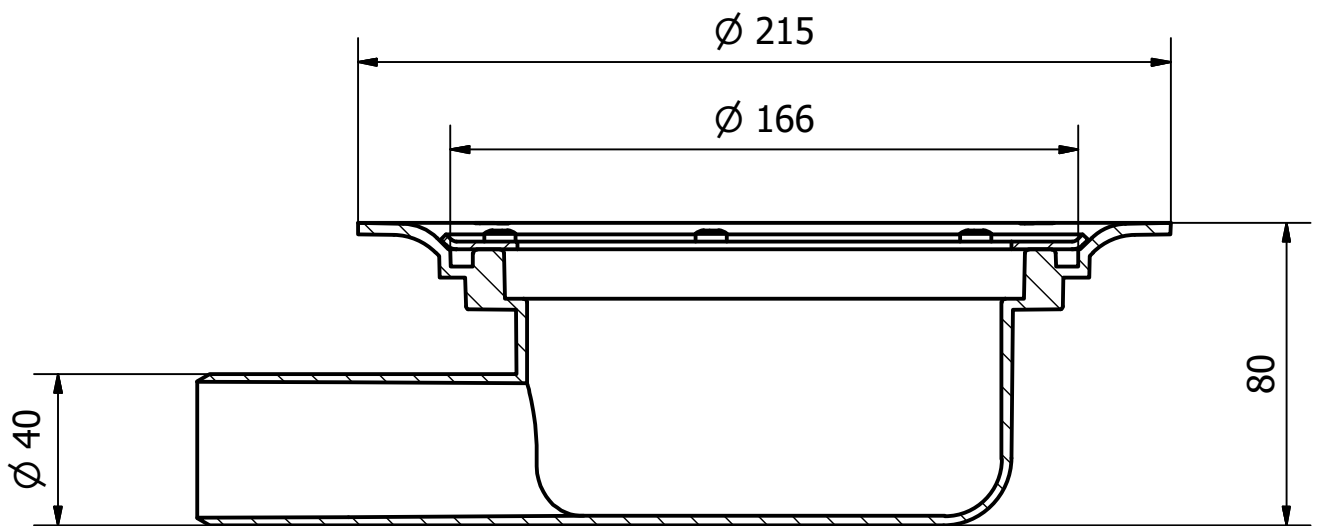

Denna handling får ej utan vårt medgivande kopieras. Den får ej heller delgivas annan eller eljest obehörigen användas. Överträdelse härav beivras med stöd av gällande lag. Purus AB

<b>A4</b> Annotation  Purus Joti AS Glynitveien 21 NO-1400 Ski NORWAY Ph +47 23 03 76 50 Fax +47 23 03 76 51 www.joti.no	This drawing replace	Replaced by	Date		Page 1 / ( 1 )	Scale 1:2
	General tolerance. ISO 2768-1	Weight (gram) N/A	Volume (mm3) N/A	Approved by	Date	
Material	Surface treatment	Designer vn	Created date 2017-04-04			
Name M-Sluk Høy 40	Artice no 3401394	Edition A				