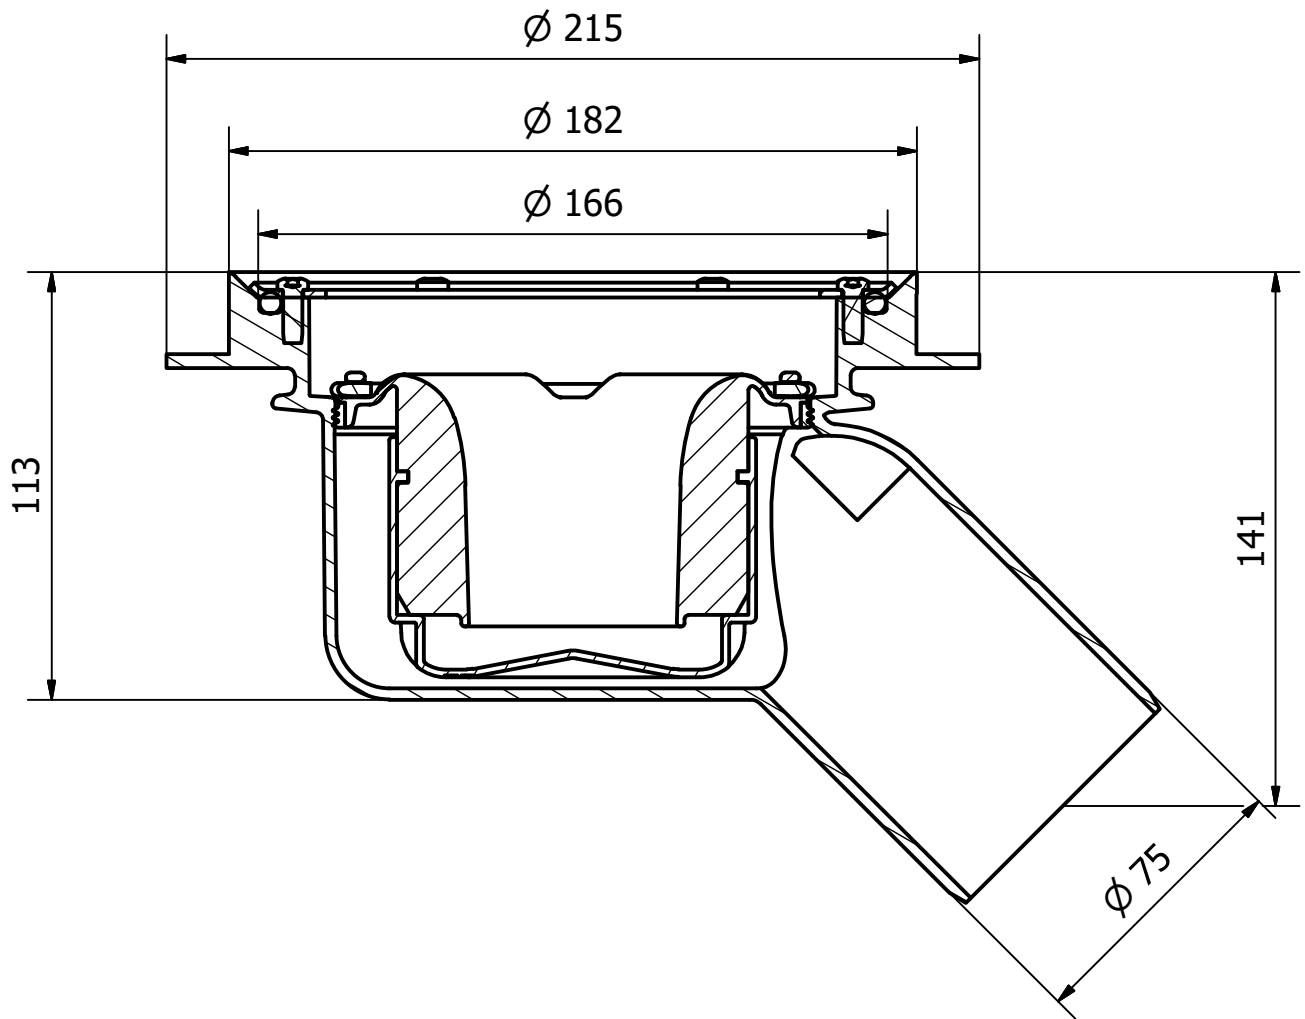

Denna handling får ej utan vårt medgivande kopieras. Den får ej heller delgivas annan eller eljest obehörigen användas. Överträdelse härav beivras med stöd av gällande lag. Purus AB

A4	Annotation	This drawing replace	Replaced by	Date		Page 1/(1)	Scale 1:2
	 Purus Joti AS Glynitveien 21 NO-1400 Ski NORWAY Ph +47 23 03 76 50 Fax +47 23 03 76 51 www.joti.no		General tolerance. ISO 2768-1	Weight (gram) N/A		Volume (mm3) N/A	Approved by
Material		Surface treatment		Designer vn		Created date 2017-04-04	
Name KU-sluk 75 skrå				Article no 3401445		Edition A	