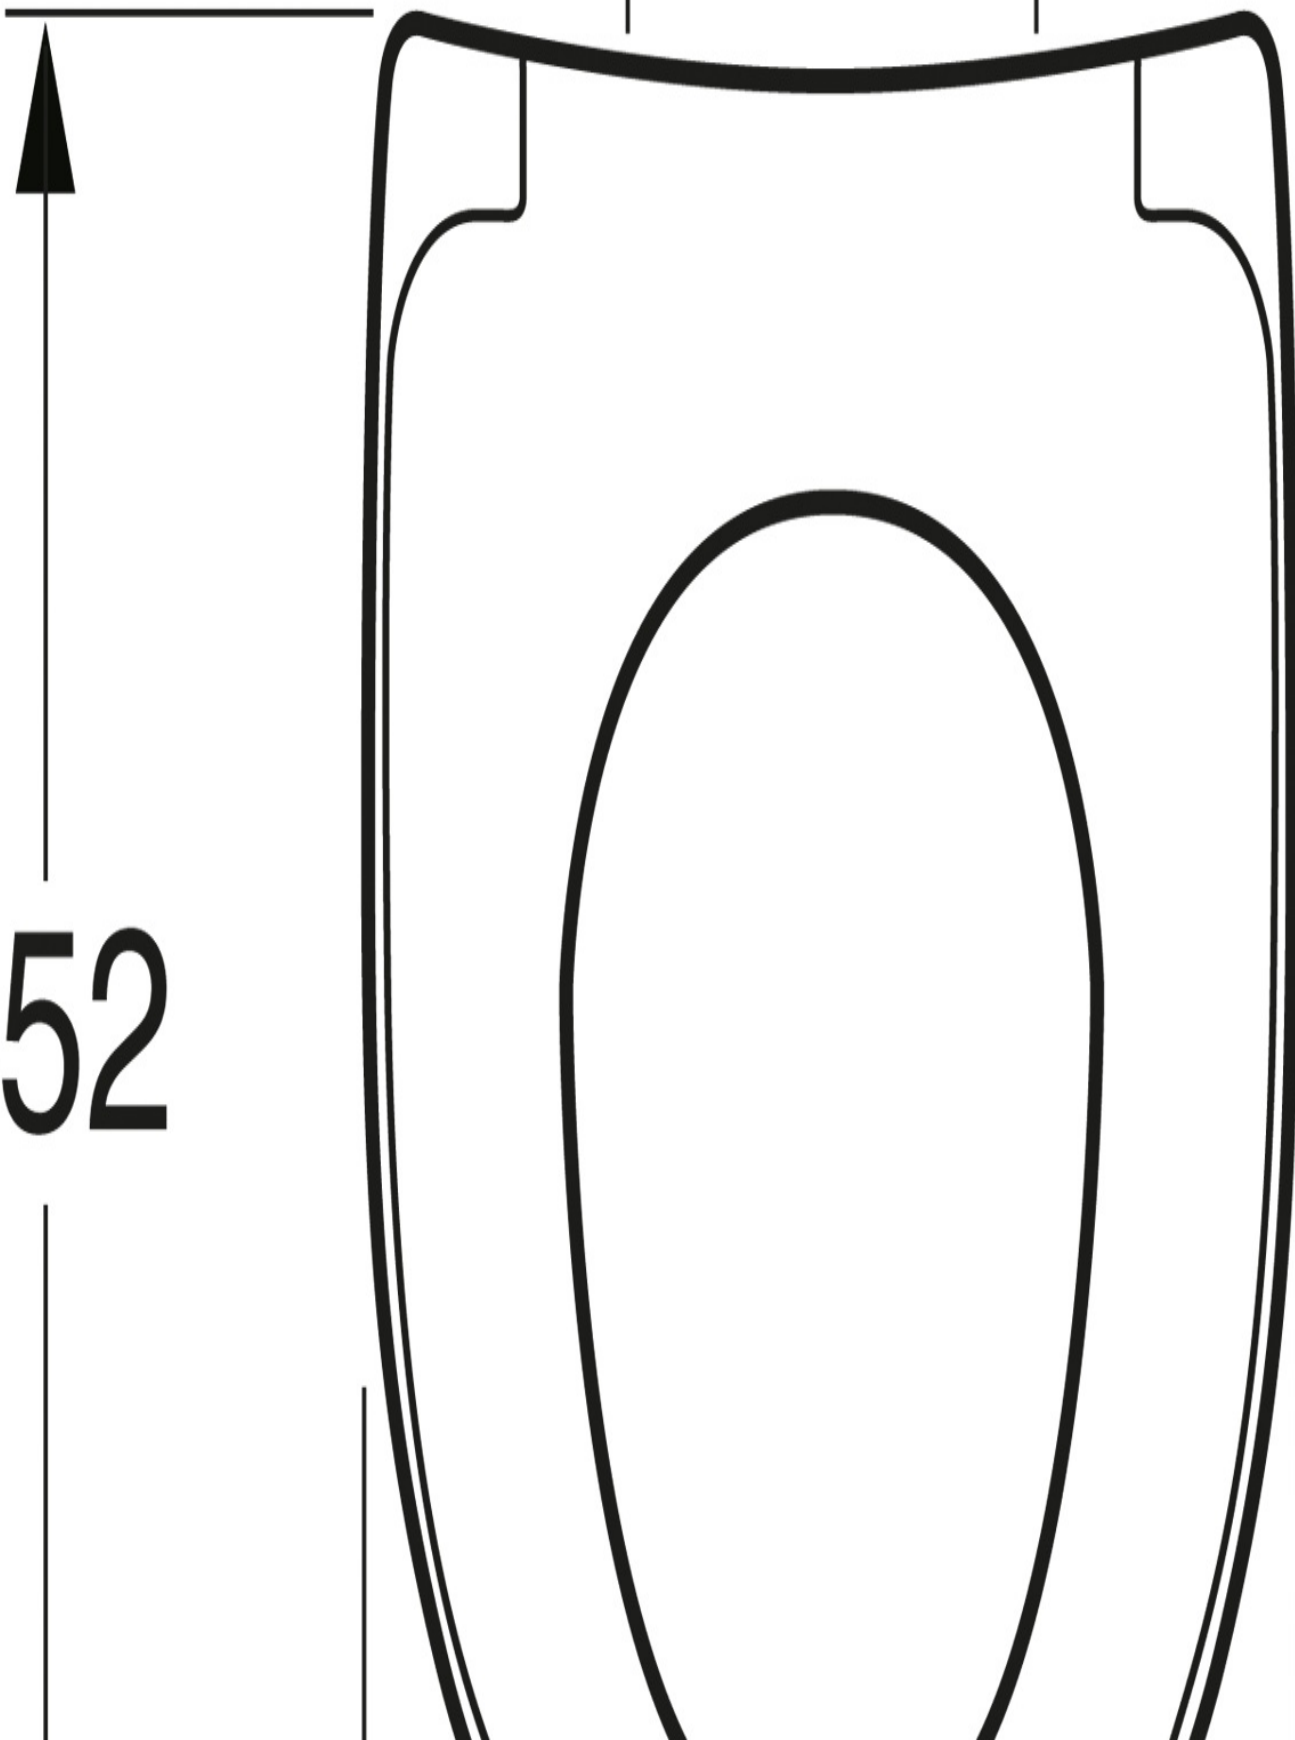

NRF-NR.: 6025427

ARTIKKELNUMMER: 9M26S101

EAN-NUMMER 4047289984191

SYMBOLBESKRIVELSE

MÅLSKISSE

452

A MEMBER OF THE
VILLEROY & BOCH GROUP

Villeroy & Boch Norge AS
Postboks 13
1471 Lørenskog
gustavsberg.no
INFO.NORWAY@GUSTAVSBERG.COM