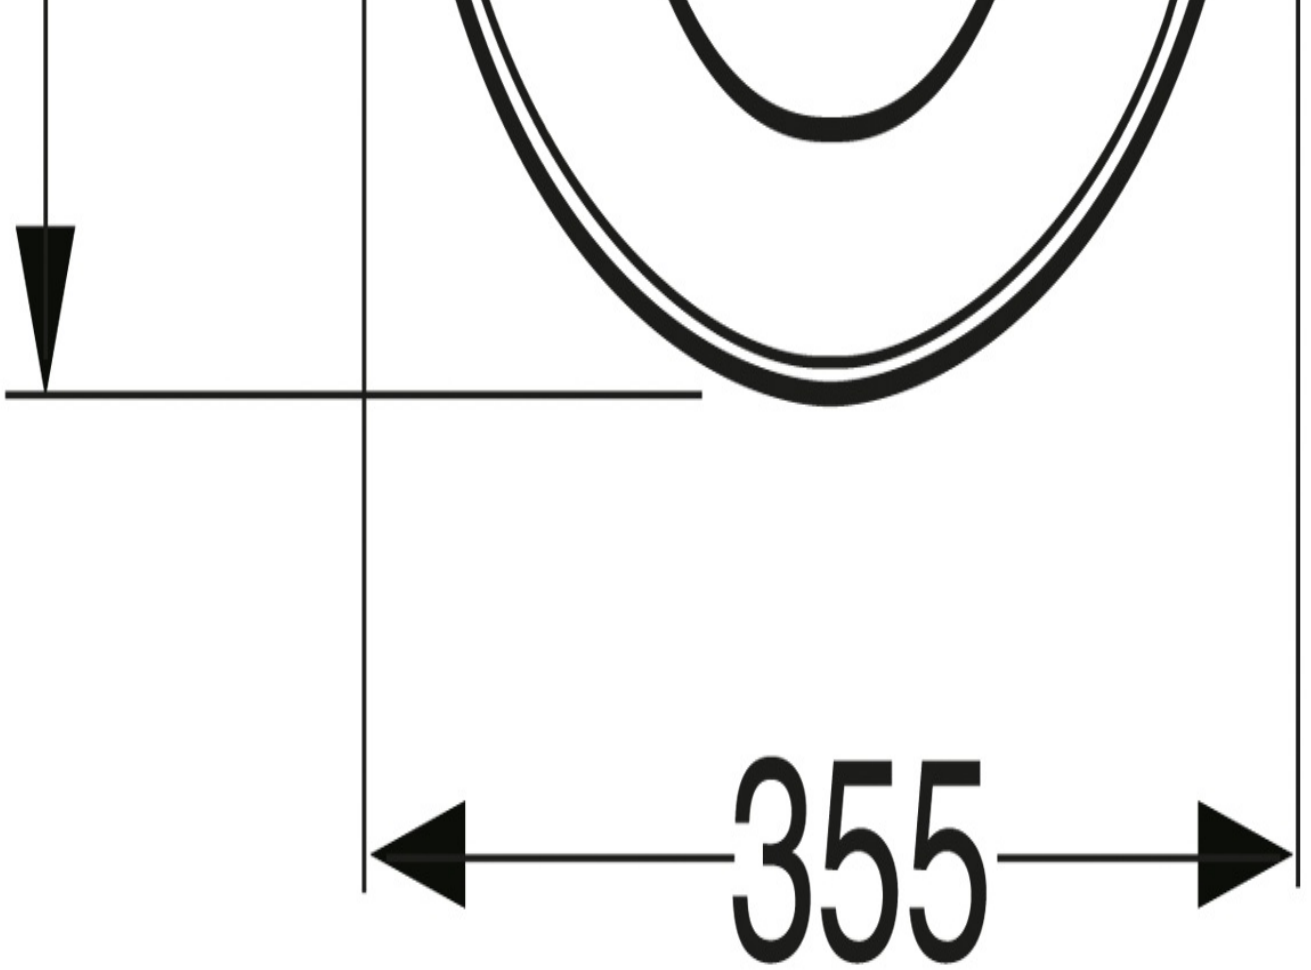

NRF-NR.: 6025427

ARTIKKELNUMMER: 9M26S101

EAN-NUMMER 4047289984191

SYMBOLBESKRIVELSE

MÅLSKISSE

452

A MEMBER OF THE
VILLEROY & BOCH GROUP

Villeroy & Boch Norge AS
Postboks 13
1471 Lørenskog
gustavsberg.no
INFO.NORWAY@GUSTAVSBERG.COM