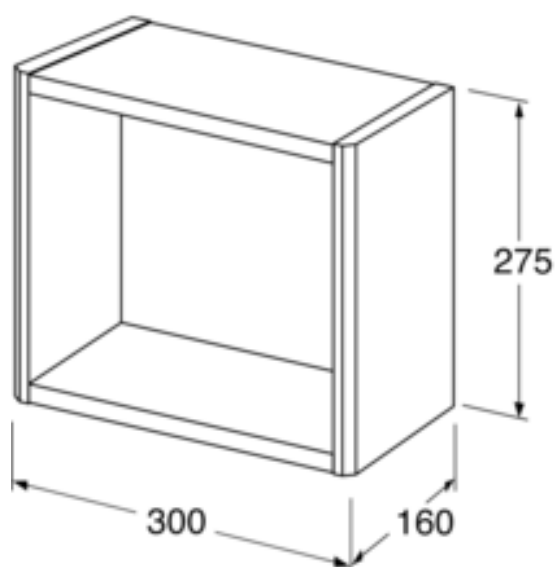

OPPBEVARINGSKUBE GRAPHIC – 30

CM

HVIT

GUSTAVSBERG /
SMARTERE BADEROM

PRODUKTEGENSKAPER

- Åpen oppbevaring
- Kan settes sammen til moduler med Graphic veggskap og høyskap
- Fås i tre ulike farger

ARTIKKELNUMMER MM.

NRF-nr.
7031739

Artikkelnummer:
GB71GCOS30DH

EAN-nummer
7391530071022

Emballasje
L: 180,00 x W: 310,00 x H: 300,00 mm.
Vikt: 3,40 kg

Veilendende pris
2 919 kr (2 335 kr eks. mva)

INNGÅR I LEVERANSEN

- Ferdigmontert oppbevaringskube med monteringsmateriell