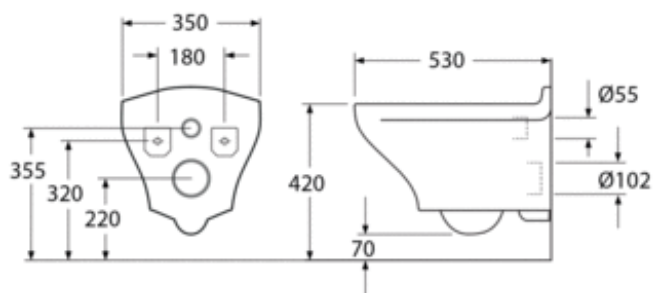

MÅLSKISSE

A MEMBER OF THE
VILLEROY & BOCH GROUP

Villeroy & Boch Norge AS
Postboks 13
1471 Lørenskog
gustavsberg.no
INFO.NORWAY@GUSTAVSBERG.COM