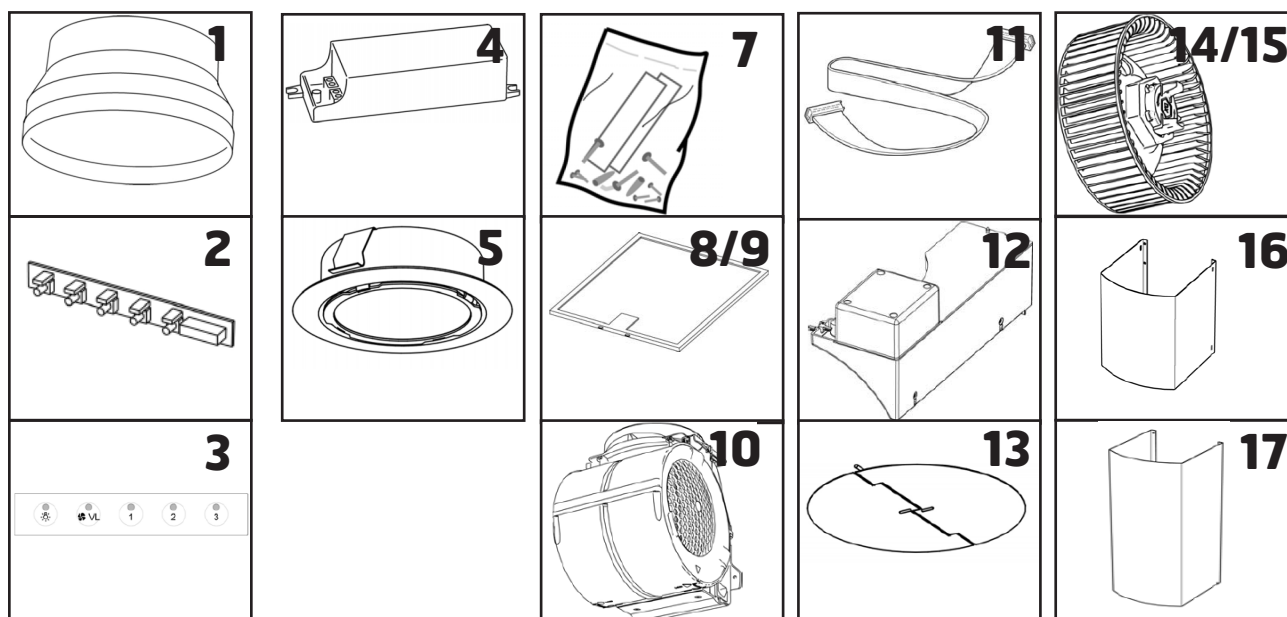

**Elegant M**

	Art.nr	Beskrivelse
1	110791	Reduksjon Ø150/125 mm
2	110809	Brytertilkobling Elegant M
3	110810	Bryterpanel Elegant M
4	110795	Transformator belysning
5	110796	Spotlight Vision/Elegant
7	110799	Skruepose Elegant
8	110800	Metallfilter rustfri
9	110801	Metallfilter aluminium (Elegant hvit/sort)
10	110802	Motorenhet Vision/Elegant M
11	110803	Båndkabel 12V 700 mm
12	110804	Komponentboks Vision/Elegant M
13	110806	Tilbakeslagsspjeld Elegant M
14	110807	Viftehjul venstre
15	110808	Viftehjul høyre
16	112055	Øvre skorstein rustfri
16	112057	Øvre skorstein hvit
16	112059	Øvre skorstein sort
17	112054	Nedre skorstein rustfri
17	112056	Nedre skorstein hvit
17	112058	Nedre skorstein sort