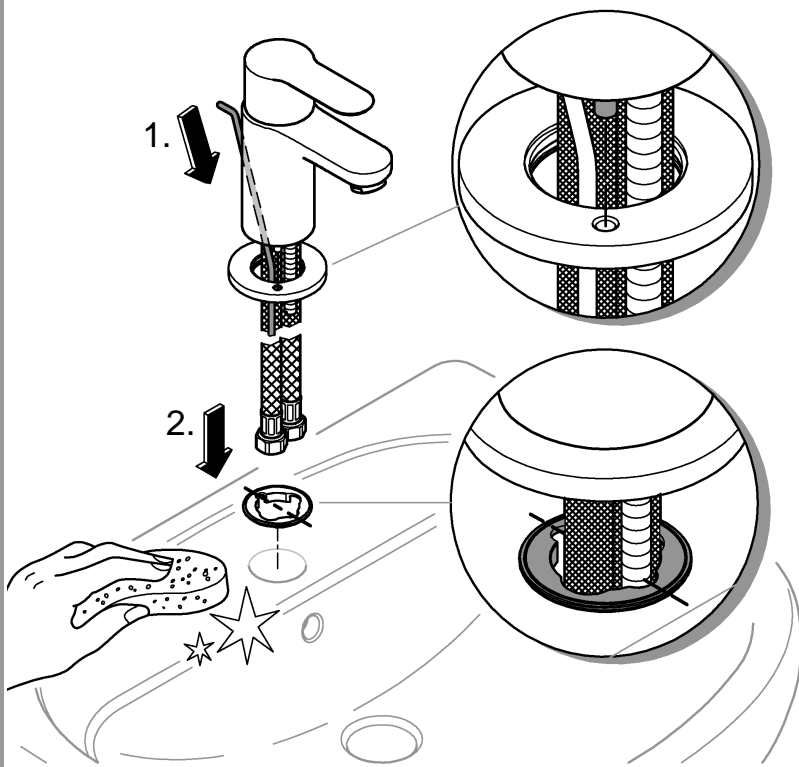

DIN
EN
806

1

2

3

*19 017	13mm
	07 052 180mm
	*07 341 350mm

Pure Freude an Wasser

GROHE
WAVES

D