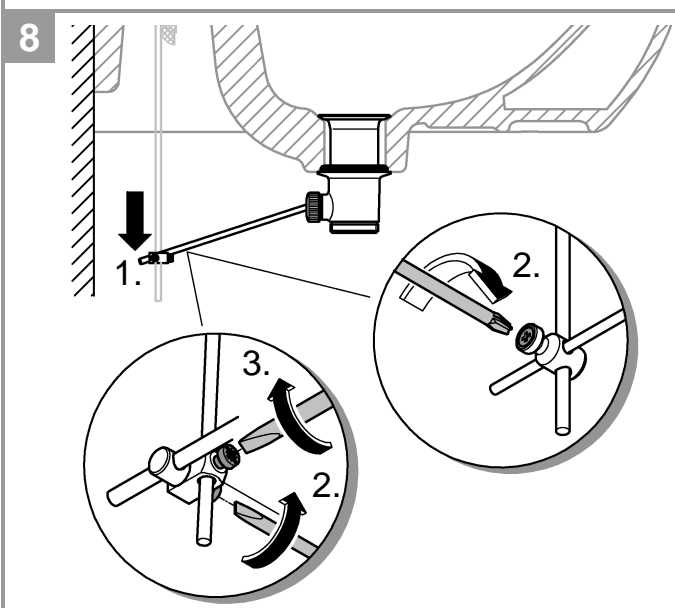

DIN
EN
806

1

2

3

*19 017	13mm
	07 052 180mm
	*07 341 350mm

Pure Freude an Wasser

GROHE
WAVES

D