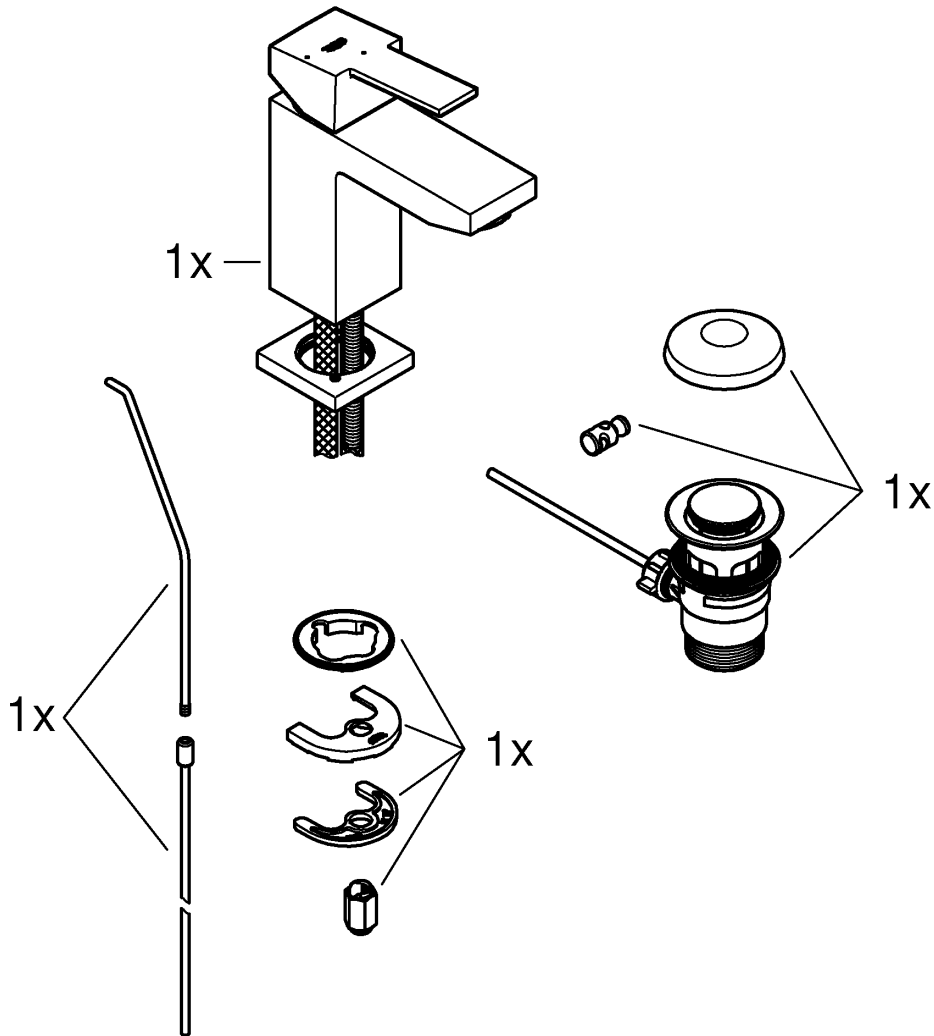

23 435

1

2 - 3

4

5

6

7

DIN
1988

DIN
EN
806

1

2

3

*19 017	13mm
	07 052 180mm
	*07 341 350mm

Pure Freude an Wasser

GROHE
WAVES

D