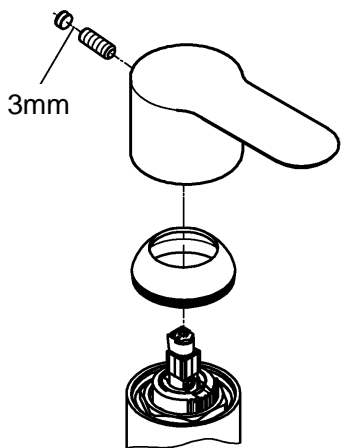

DIN
EN
806

1

2

3

*19 017	13mm
	07 052 180mm
	*07 341 350mm

Pure Freude an Wasser

GROHE
WAVES

D