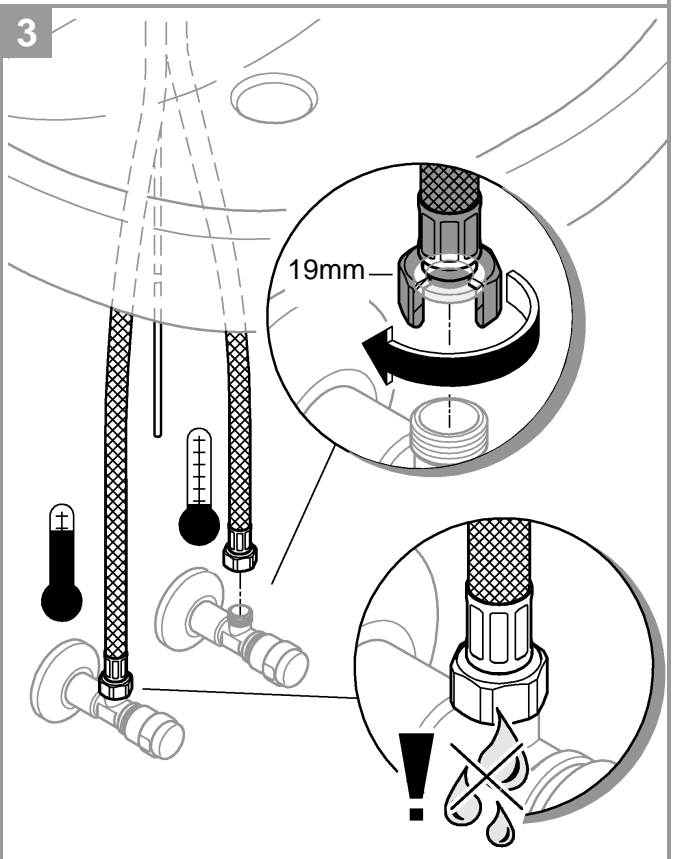

DIN
EN
806

1

2

3

*19 017	13mm
	07 052 180mm
	*07 341 350mm

Pure Freude an Wasser

GROHE
WAVES

D