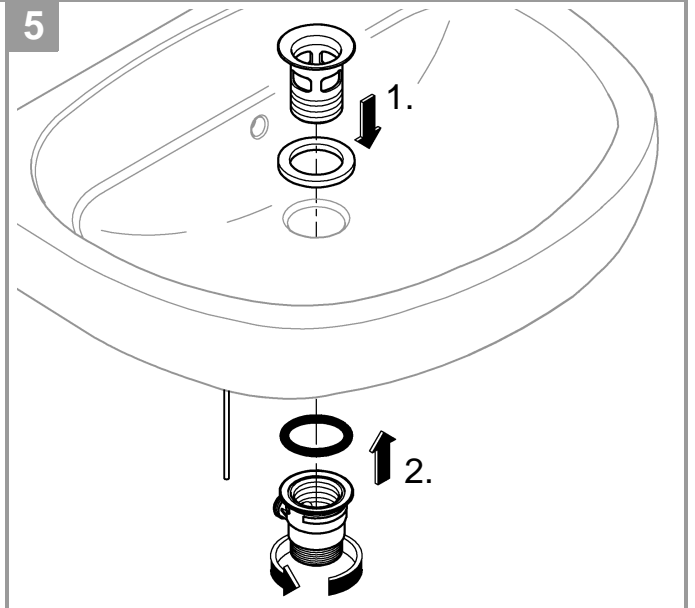

DIN
EN
806

1

2

3

*19 017	13mm
	07 052 180mm
	*07 341 350mm

Pure Freude an Wasser

GROHE
WAVES

D