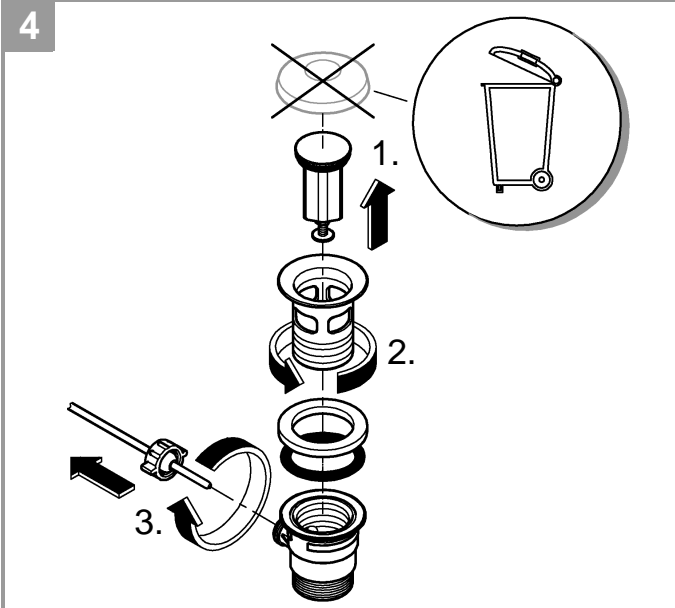

DIN
EN
806

1

2

3

*19 017	13mm
	07 052 180mm
	*07 341 350mm

Pure Freude an Wasser

GROHE
WAVES

D