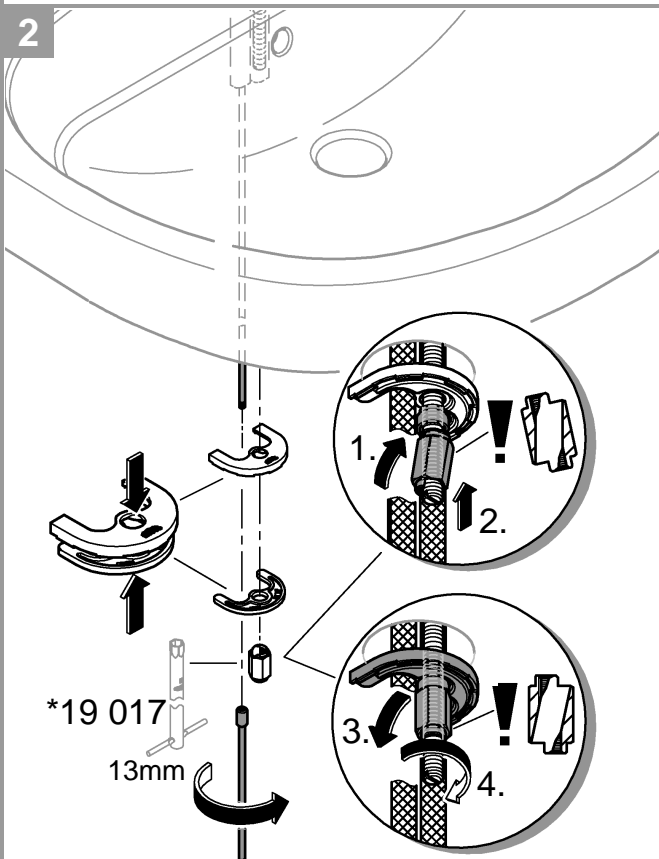

DIN
EN
806

1

2

3

*19 017	13mm
	07 052 180mm
	*07 341 350mm

Pure Freude an Wasser

GROHE
WAVES

D