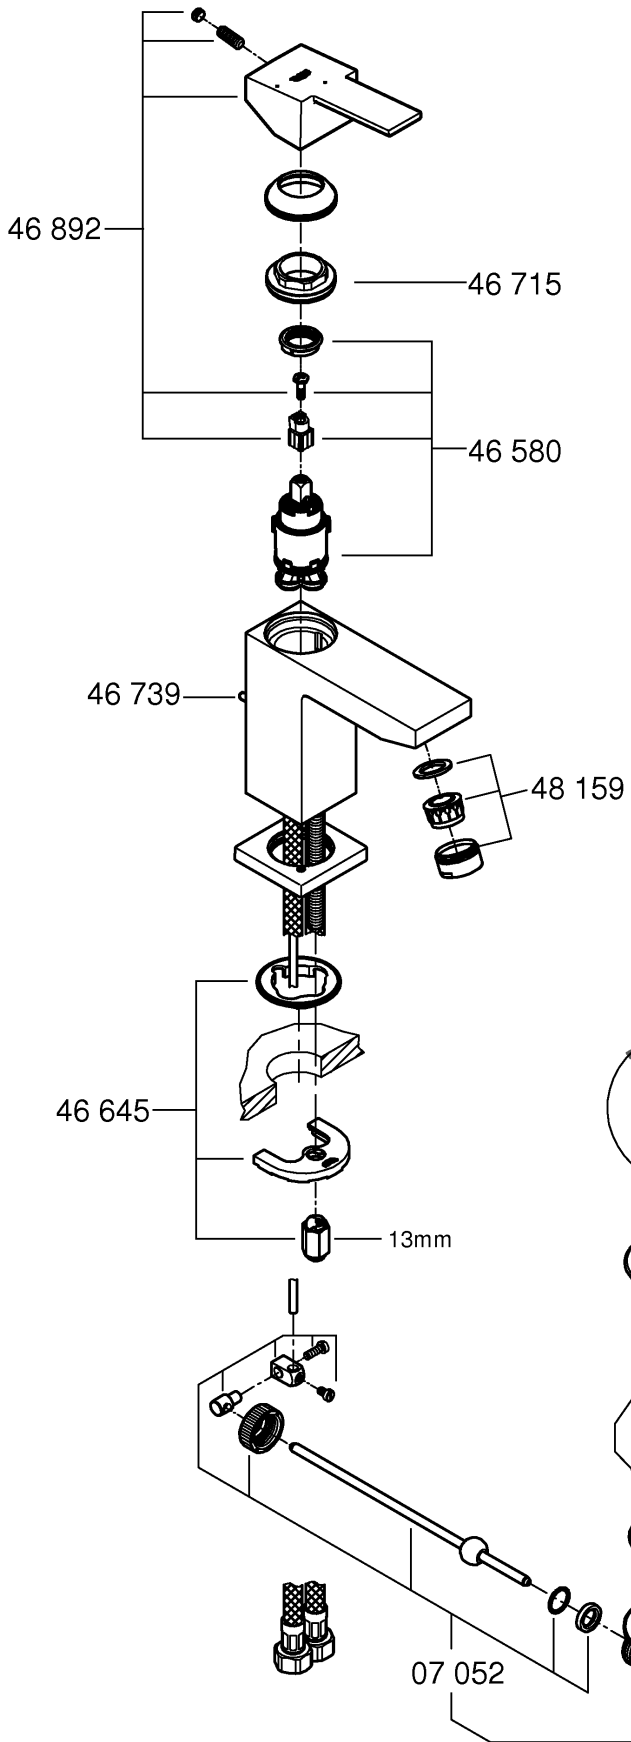

23 435

1

2 - 3

4

5

6

7

DIN
1988

DIN
EN
806

1

2

3

*19 017	13mm
	07 052 180mm
	*07 341 350mm

Pure Freude an Wasser

GROHE
WAVES

D