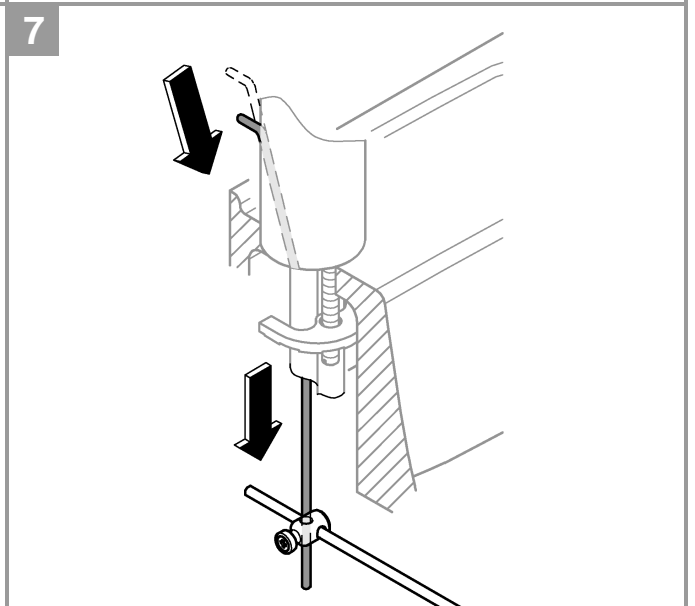

DIN
EN
806

1

2

3

*19 017	13mm
	07 052 180mm
	*07 341 350mm

Pure Freude an Wasser

GROHE
WAVES

D