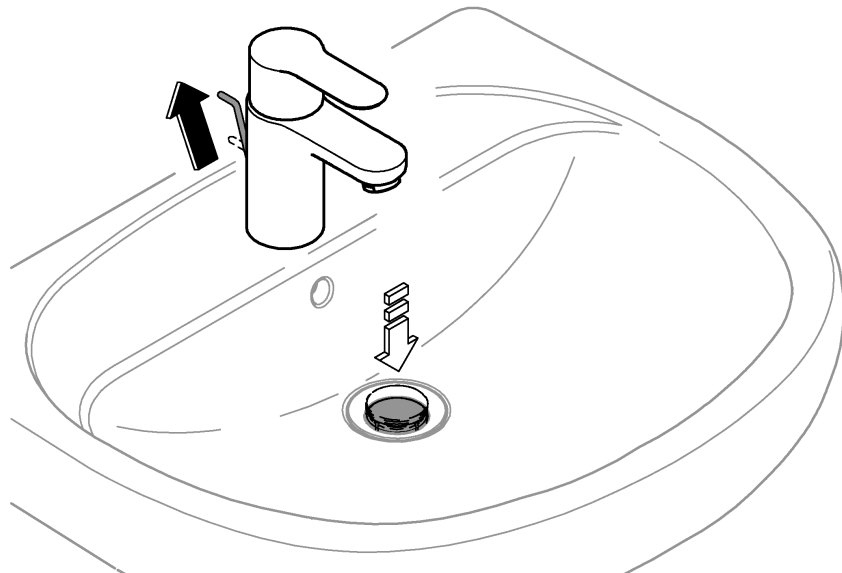

DIN
EN
806

1

2

3

*19 017	13mm
	07 052 180mm
	*07 341 350mm

Pure Freude an Wasser

GROHE
WAVES

D