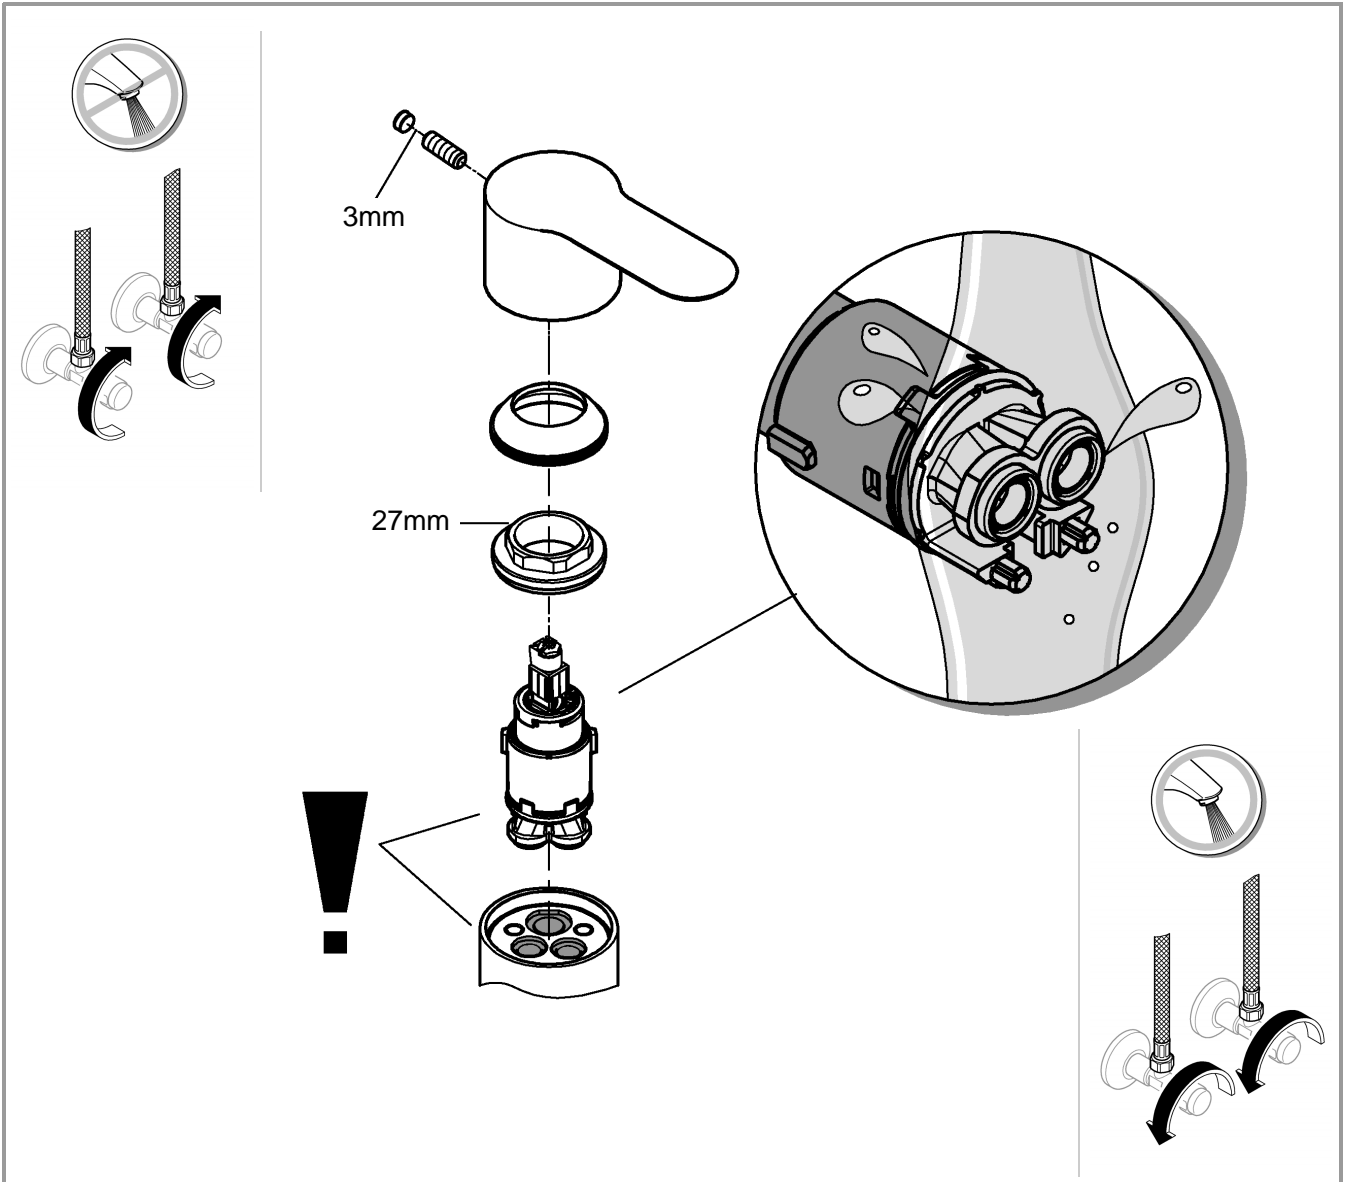

DIN
EN
806

1

2

3

*19 017	13mm
	07 052 180mm
	*07 341 350mm

Pure Freude an Wasser

GROHE
WAVES

D