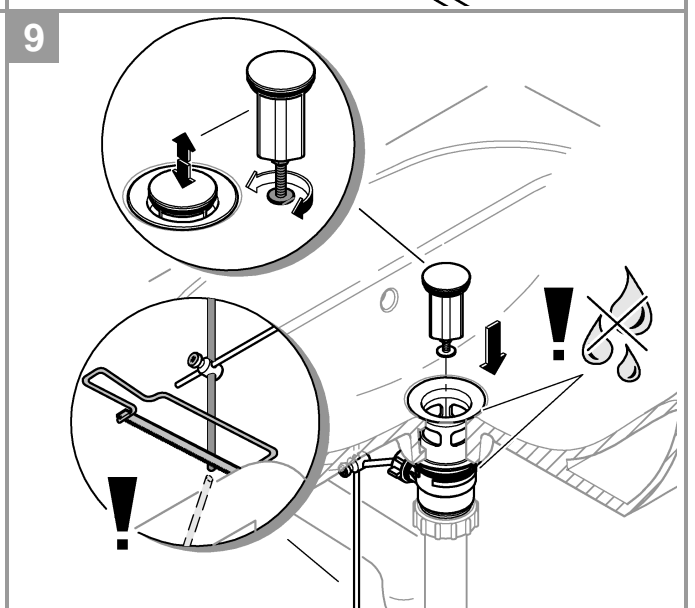

DIN
EN
806

1

2

3

*19 017	13mm
	07 052 180mm
	*07 341 350mm

Pure Freude an Wasser

GROHE
WAVES

D