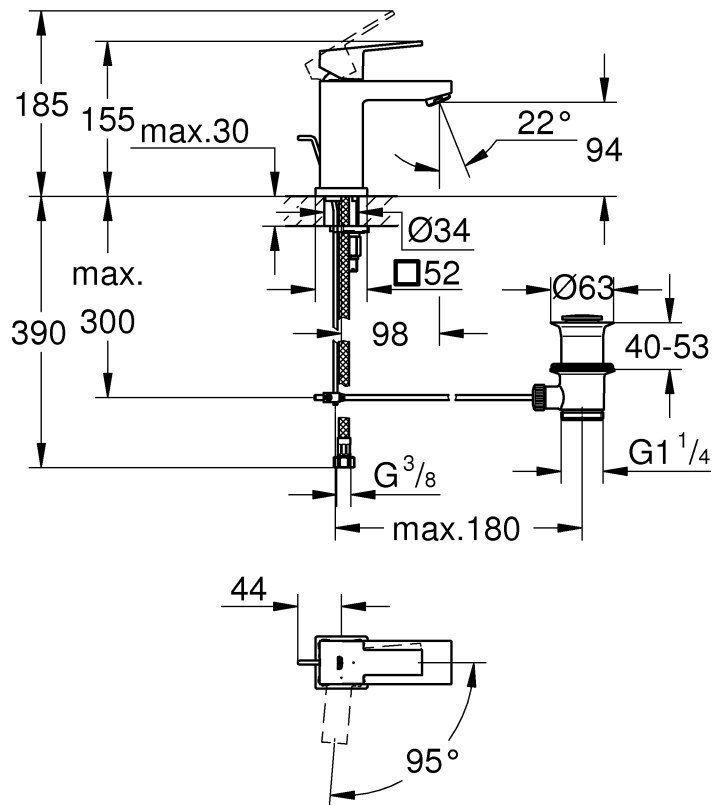

23 435

1

2 - 3

4

5

6

7

DIN
1988

DIN
EN
806

1

2

3

*19 017	13mm
	07 052 180mm
	*07 341 350mm

Pure Freude an Wasser

GROHE
WAVES

D