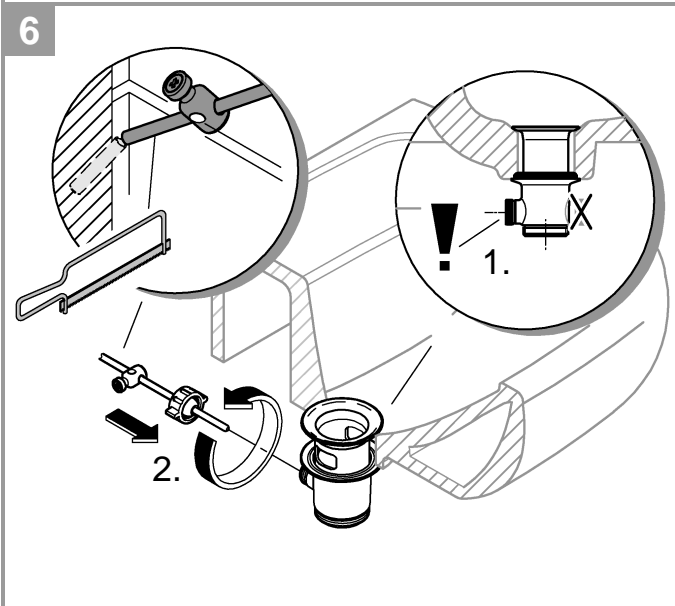

DIN
EN
806

1

2

3

*19 017	13mm
	07 052 180mm
	*07 341 350mm

Pure Freude an Wasser

GROHE
WAVES

D