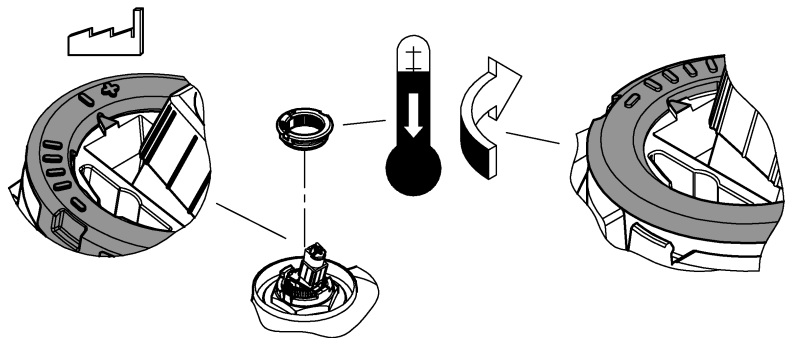

DIN
EN
806

1

2

3

*19 017	13mm
	07 052 180mm
	*07 341 350mm

Pure Freude an Wasser

GROHE
WAVES

D