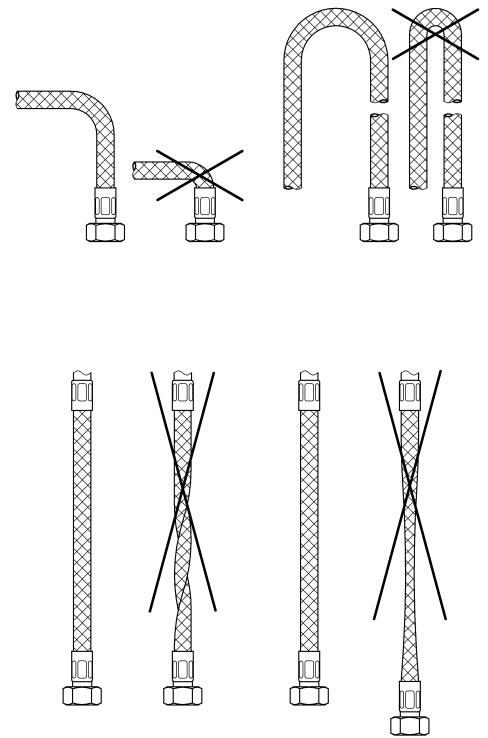

23 435

1

2 - 3

4

5

6

7

DIN
1988

DIN
EN
806

1

2

3

*19 017	13mm
	07 052 180mm
	*07 341 350mm

Pure Freude an Wasser

GROHE
WAVES

D