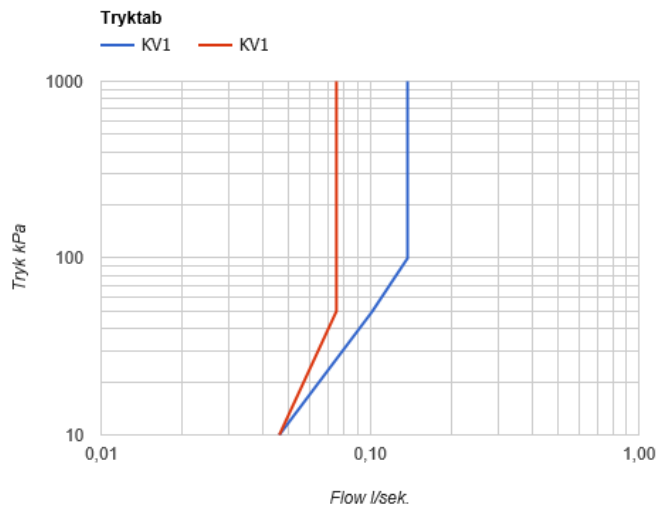

	Dato:
	Kunde:
	Projekt:

KV1

Et-grebsblander med keramisk ventilenhed, dobbelt svingbar tud med vandbesparende luftindblander. Hulstørrelse: 32 mm.VVS nr. 715221000, farve 16 krom.VVS nr. 715221081, farve 20 børstet krom.VVS nr. 715221040, farve 40 rustfrit stål.

Flow

	Bar:	1,0	2,0	3,0	4,0	5,0
KV1	(l/min)	4,8	6,8	8,3	8,3	8,3
KV1 ¹⁾	(l/min)	2,6	3,7	4,5	4,5	4,5

¹⁾ USA standard

**Beskrivelse og tekniske data**

Montering	Tilgang nedefra gennem fleksible tilslutningsslanger med 10mm studs eller gennem 10mm CU-rør
Støjgruppe	Støjgruppe 1
Forudsat vandstrøm	0,20
Trykgruppe	Gruppe 300 kPa (Tryktabet over armaturet ved den forudsatte vandstrøm er mellem 150 og 300 kPa)