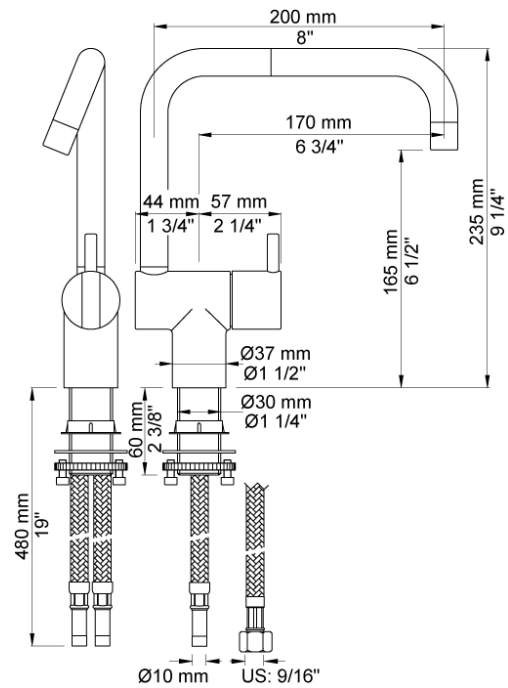

Leveres i farverne

Farve 02, Grå	Farve 16, Krom
Farve 04, Blå	Farve 17, Sort
Farve 05, Orange	Farve 18, Hvid
Farve 06, Lysegrøn	Farve 19, Messing natur
Farve 08, Gul	Farve 20, Børstet krom
Farve 09, Koksgrå	Farve 21, Mørkerød
Farve 12, Mokka	Farve 25, Pink
Farve 14, Orange-rød	Farve 27, Mat-sort
Farve 15, Mørkeblå	Farve 40, Rustfrit stål