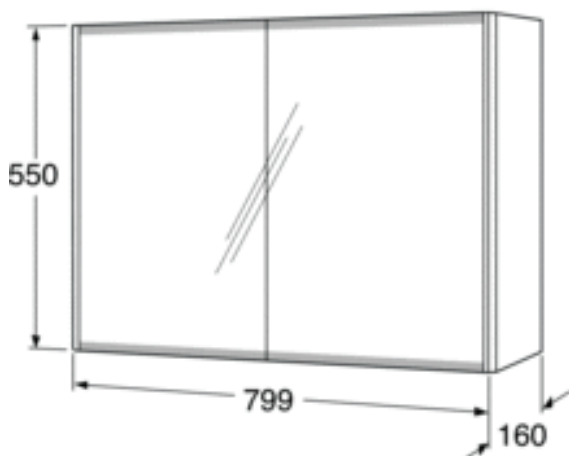

SPEILSKAP GRAPHIC – 80 CM

GRØNN

GUSTAVSBERG /
SMÅRTERE BADEROM

PRODUKTEGENSKAPER

MØBLER MED
SOFT CLOSE

- Dobbeltsidige speildører
- Frostet kant nederst forhindrer synlige fettflekker
- Mykklukkende dører

ARTIKKELNUMMER MM.

NRF-nr.
7031732

Artikkelnummer:
GB71GCMC80GN

EAN-nummer
7391530071244

Emballasje
L: 180,00 x W: 820,00 x H: 570,00 mm.
Vikt: 18,00 kg

Veilendende pris
6 714 kr (5 371 kr eks. mva)

INNGÅR I LEVERANSEN

- Ferdigmontert speilskap med monteringsmateriell, magnetlist og forstørrelsesspeil