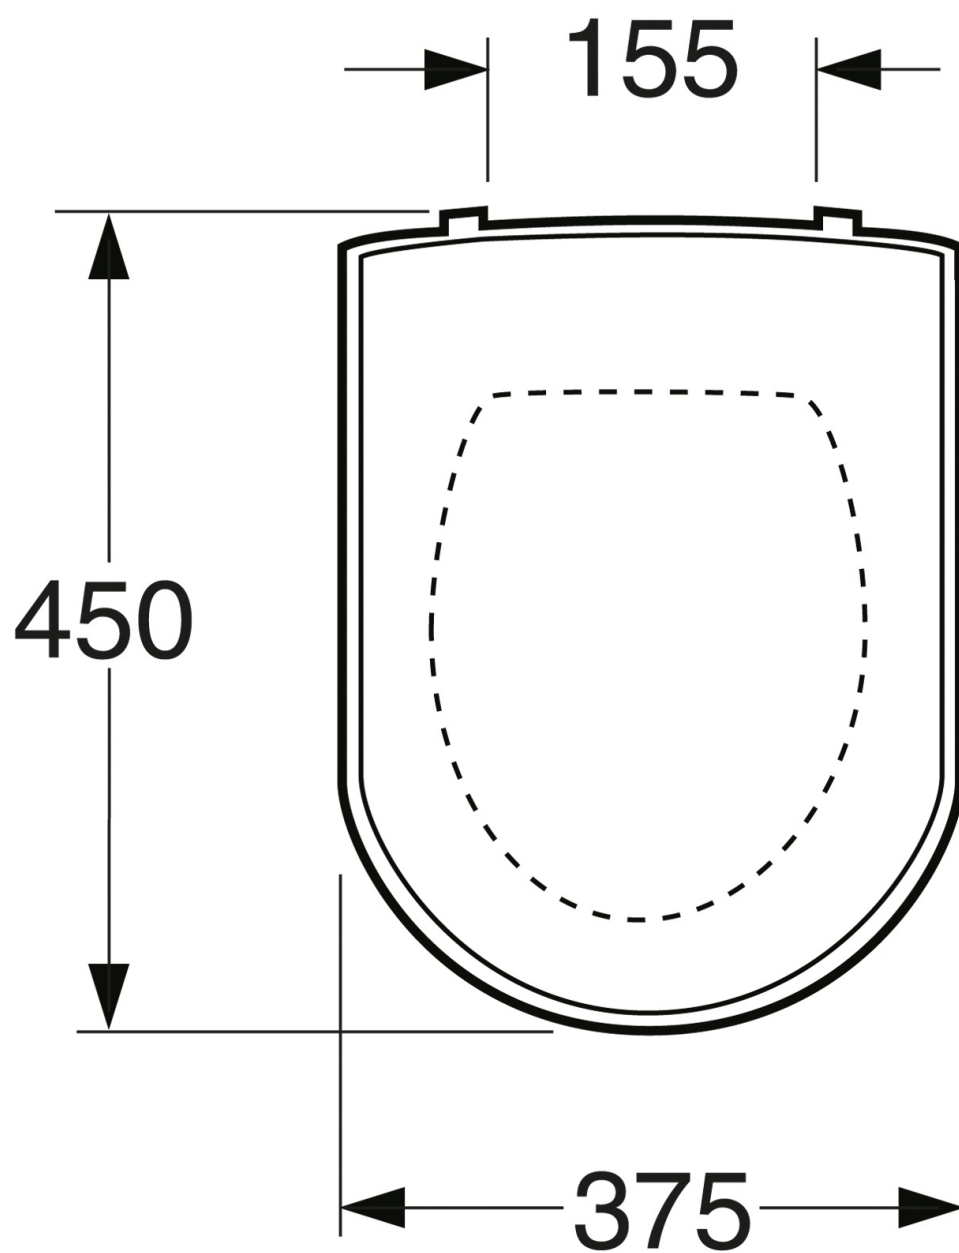

PRODUKTEGENSKAPER

TOALETTSETE ARTIC 9M16 – SC/QR

Hvit

- Passer alle toaletter i Artic-serien og 5G84
- Soft Close (SC) for stille og myk lukking
- Quick Release (QR) lett å løfte av for enklere rengjøring

NRF-NR.: 6025508

ARTIKKELNUMMER: 9M16S101

EAN-NUMMER 4047289718109

PRIS: 2 061 KR

* Priserna är rekommenderade cirkapriser inklusive moms. För exakta prisuppgifter - kontakta din återförsäljare.

MÅLSKISSE

A MEMBER OF THE
VILLEROY & BOCH GROUP