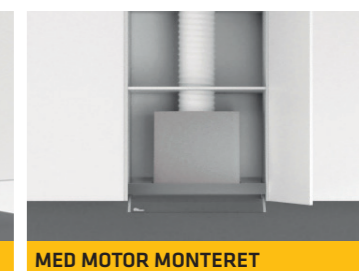

INTEGRO

RETT I SKAPET...

Modell INTEGRO er en skapintegrert ventilator som monteres slik at den erstatter bunnen i skapet, og er tilnærmet helt skjult, når den vendbare glassfronten og betjeningsknappen ikke er i bruk. INTEGRO har et lavt støynivå og energivennlig LED lys.

PRODUKTSPEKIFIKASJONER

MODELL:	Skapintegrert
MATERIALE:	Rustfri
MÅL:	600-800-900 mm
HASTIGHETER:	3 hastigheter
FILTER:	Alufilter
LYS:	2 x 2,1 LED lys (3000 K)

TEKNISKE DATA

STRØM:	230 V
LUFTMENGDE MIN.:	233 m ³ /t
LUFTMENGDE MAX.:	612 m ³ /t
LYDNIVÅ:	48-66 dB(A)
KANAL:	Ø150 mm
ENERGIKLASSE:	A

Luftmengden er målt i henhold til: EN 61591
Lydefekt er målt i henhold til: EN 60704

SKAPBUND FJERNES

MED MOTOR MONTERET

INTEGRO - SKAPSINTEGRERET MODELL

Bredde	Farge	Motor	Varenr.	Pris
600 mm	Rustfri	Intern	513.05.2168.2	8.295,-
800 mm	Rustfri	Intern	513.05.2188.2	8.995,-
900 mm	Rustfri	Intern	513.05.2198.2	8.995,-