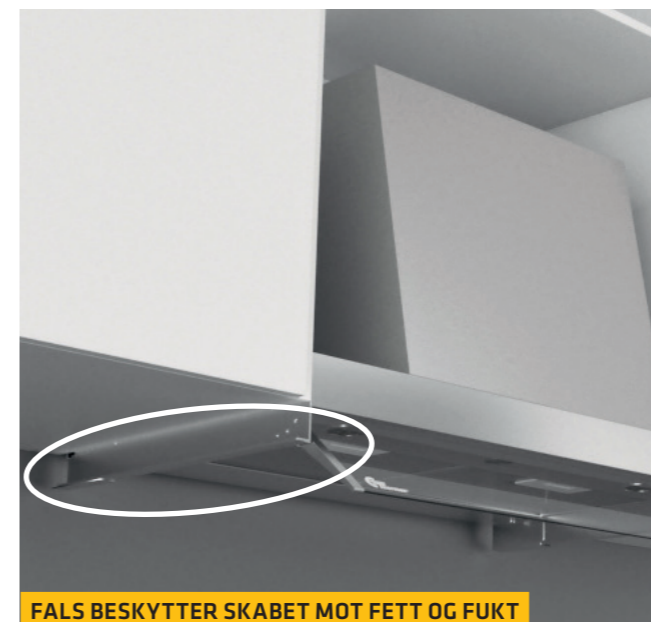

INTEGRO

RETT I SKAPET...

Modell INTEGRO er en skapintegrert ventilator som monteres slik at den erstatter bunnen i skapet, og er tilnærmet helt skjult, når den vendbare glassfronten og betjeningsknappen ikke er i bruk. INTEGRO har et lavt støynivå og energivennlig LED lys.

FALS BESKYTTER SKAPET MOT FETT OG FUKT

ENKEL MONTERING VHA. FIRE SKRUER

GLASVISIR KAN VIPPES UT/INN

ENERGIKLASSE

LED-LYS

ETTERSUG

METALLFILTER

Pris fra kr. 8.295,-

SPESIELLE EGENSKAPER

- Energivennlig LED belysning
- Lavt lydnivå
- Med dreieknapp som kan skjules
- Justerbar glassfront
- Monteres i stedet for skapets bunnplate
- Mulighet for tilpassning til balansert ventilasjonsanlegg, ved bruk av Trigger Modul - se side 9
- Se video på www.thermex.no

PRODUKTSPEKIFIKASJONER

MODELL:	Skapintegrert
MATERIALE:	Rustfri
MÅL:	600-800-900 mm
HASTIGHETER:	3 hastigheter
FILTER:	Alufilter
LYS:	2 x 2,1 LED lys (3000 K)

TEKNISKE DATA

STRØM:	230 V
LUFTMENGDE MIN.:	233 m ³ /t
LUFTMENGDE MAX.:	612 m ³ /t
LYDNIVÅ:	48-66 dB(A)
KANAL:	Ø150 mm
ENERGIKLASSE:	A